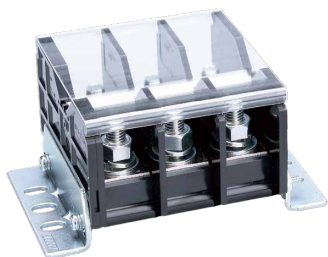

直取付式 組端子台 (組立完成品)

【注文形式】

PTXK-60S-□P

極数

【寸法図】

【寸法表・標準価格】

極数P	2	3	4	6
端子台全長L	95	120	145	195
取付ピッチB	79	104	129	179
標準価格(税抜)	1,538円	2,028円	2,484円	3,402円