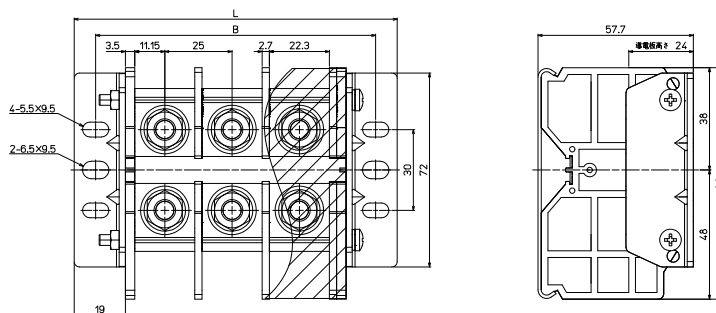

直取付式 組端子台 (組立完成品)

【注文形式】

PTXK-60S-□P

極数

【寸法図】

【寸法表・標準価格】

極数P	2	3	4	6
端子台全長L	95	120	145	195
取付ピッチB	79	104	129	179
標準価格(税抜)	1,538円	2,028円	2,484円	3,402円