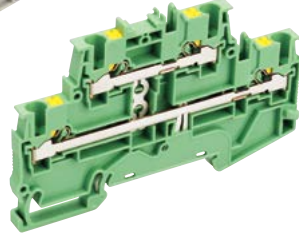

VTXW-2.5/2-PE

質量 約17g
標準価格 517円 / 個
(税抜・販売単位: 25)

VTXW-2.5/2

質量 約14g
標準価格 185円 / 個
(税抜・販売単位: 50)

【一般仕様】

電線サイズ/定格通電電流	0.14mm²~2.5mm²-24A
定格絶縁電圧	AC DC600V
電線むき長さ	10~12mm

【海外規格仕様】

	UL/cUL認定仕様	TÜV認定仕様
電線サイズ	AWG26~12(より線) AWG26~12(単線) AWG26~14 (絶縁被覆付きフェルール)	0.14mm²~2.5mm²(より線) φ0.5mm~φ2.0mm(単線) 0.25mm²~0.34mm²...L=12 0.5mm²~2.5mm²...L=10 (絶縁被覆付きフェルール)
定格絶縁電圧	AC DC300V	AC DC600V
定格通電電流	20A	24A