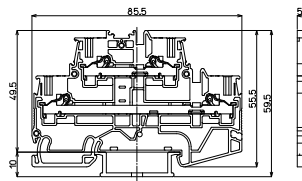

【寸法図】

VTXW-2.5/2