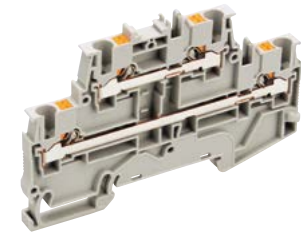

# VTXW-2.5/2(-PE) 2.5mm<sup>2</sup>, 24A