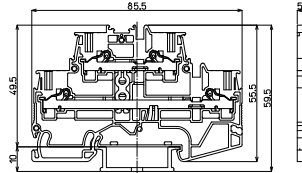

VTXW-2.5/2-PE