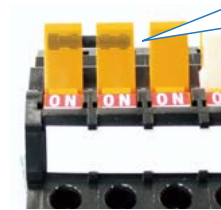

レバーの操作ミスを防止
標準価格 24円/個
(税抜・販売単位: 10)

ノブ連動ピン2~6P(先入れタイプ)

【形式】

DTS-P4×10

最大6Pまで連結可能
標準価格 29円/個
(税抜・販売単位: 10)

ノブ連動ピン2P(後入れタイプ)

【形式】

DTS-302P