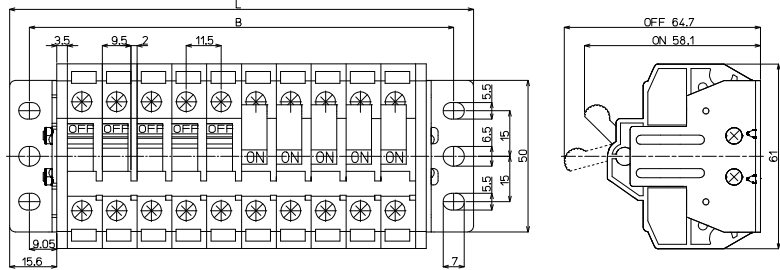

端子台全長 L = 端子幅 (11.5mm) × 極数 (P) + (側板3.5mm×2)
記名板の長さ = 端子幅 (11.5mm) × 極数 (P)

【構成部品】

中間板	DTS-30
側板	DTS-30LA/DTS-30LB
記名板	AM-10
レール	DAV4
止め金具	HDV-3

直取付式 組端子台 (組立完成品)

【注文形式】

DTSK-30-□P

極数

(販売単位: 1)

【寸法図】

【寸法表】

極数P	1	2	3	4	5	6	7	8	9	10	11	12	13	14	15
端子台全長L	—	61.2	72.7	84.2	95.7	107.2	118.7	130.2	141.7	153.2	164.7	176.2	187.7	199.2	210.7
取付ピッチB	—	48.1	59.6	71.1	82.6	94.1	105.6	117.1	128.6	140.1	151.6	163.1	174.6	186.1	197.6

極数P	16	17	18	19	20
端子台全長L	222.2	233.7	245.2	256.7	268.2
取付ピッチB	209.1	220.6	232.1	243.6	255.1

記名板の長さ = 端子幅 (11.5mm) × 極数 (P)

【構成部品】

中間板	DTS-30
側板	DTS-30LA DTS-30LB
記名板	AM-10
固定金具	DTS-K1

【オプション】

ノブストッパー

【形式】

DTS-30KS