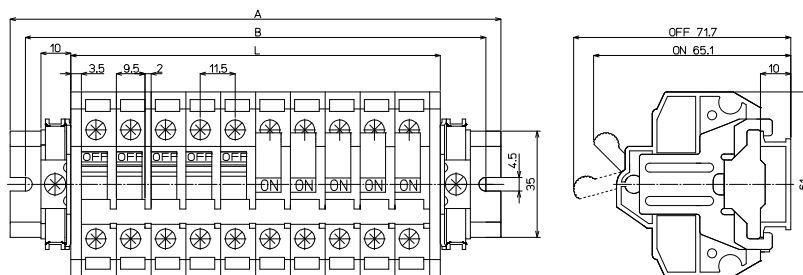

※詳細はP429参照

オプション

【ノブ用運動ピン】
DTS-P4×10
標準価格: 29円(税抜)
販売単位: 10個

【ノブ用運動ピン(後入れタイプ)】
DTS-302P
標準価格: 24円(税抜)
販売単位: 10個

【ノブストッパー】
DTS-30KS
標準価格: 24円(税抜)
販売単位: 10個

適合圧着端子

レール式 組端子台 (組立完成品)

【注文形式】

DTSL-30-□P

極数 □

(販売単位: 1)

【寸法図】

【寸法表】

※レール寸法はP462参照

極数P	1	2	3	4	5	6	7	8	9	10	11	12	13	14	15
端子台全長L	18.5	30	41.5	53	64.5	76	87.5	99	110.5	122	133.5	145	156.5	168	179.5
レール全長A	60	80	80	100	100	120	140	140	160	160	180	180	200	220	220
取付ピッチB	50	70	70	90	90	110	130	130	150	150	170	170	190	210	210

極数P	16	17	18	19	20	21	22	23	24	25	26	27	28	29	30
端子台全長L	191	202.5	214	225.5	237	248.5	260	271.5	283	294.5	306	317.5	329	340.5	352
レール全長A	240	240	260	280	280	300	300	320	320	340	360	360	380	380	400
取付ピッチB	230	230	250	270	270	290	290	310	310	330	350	350	370	370	390

端子台全長 L = 端子幅 (11.5mm) × 極数 (P) + (側板3.5mm×2)
記名板の長さ = 端子幅 (11.5mm) × 極数 (P)

【構成部品】

中間板	DTS-30
側板	DTS-30LA/DTS-30LB
記名板	AM-10
レール	DAV4
止め金具	HDV-3

直取付式 組端子台 (組立完成品)

【注文形式】

DTSK-30-□P

極数

(販売単位: 1)