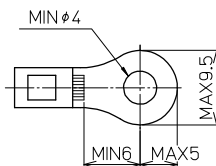

※詳細はP429参照

オプション

【ノブ用運動ピン】
DTS-P4×10
標準価格: 29円(税抜)
販売単位: 10個

【ノブ用運動ピン(後入れタイプ)】
DTS-302P
標準価格: 24円(税抜)
販売単位: 10個

【ノブストッパー】
DTS-30KS
標準価格: 24円(税抜)
販売単位: 10個

適合圧着端子

レール式 組端子台 (組立完成品)

【注文形式】

DTSL-30-□P

極数 □

(販売単位: 1)

【寸法図】

【寸法表】

※レール寸法はP462参照

極数P	1	2	3	4	5	6	7	8	9	10	11	12	13	14	15
端子台全長L	18.5	30	41.5	53	64.5	76	87.5	99	110.5	122	133.5	145	156.5	168	179.5
レール全長A	60	80	80	100	100	120	140	140	160	160	180	180	200	220	220
取付ピッチB	50	70	70	90	90	110	130	130	150	150	170	170	190	210	210

極数P	16	17	18	19	20	21	22	23	24	25	26	27	28	29	30
端子台全長L	191	202.5	214	225.5	237	248.5	260	271.5	283	294.5	306	317.5	329	340.5	352
レール全長A	240	240	260	280	280	300	300	320	320	340	360	360	380	380	400
取付ピッチB	230	230	250	270	270	290	290	310	310	330	350	350	370	370	390

【寸法図】

【寸法表】

極数P	1	2	3	4	5	6	7	8	9	10	11	12	13	14	15
端子台全長L	—	61.2	72.7	84.2	95.7	107.2	118.7	130.2	141.7	153.2	164.7	176.2	187.7	199.2	210.7
取付ピッチB	—	48.1	59.6	71.1	82.6	94.1	105.6	117.1	128.6	140.1	151.6	163.1	174.6	186.1	197.6