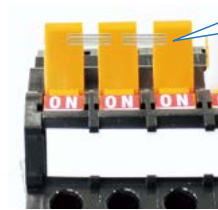

極数P	16	17	18	19	20
端子台全長L	222.2	233.7	245.2	256.7	268.2
取付ピッチB	209.1	220.6	232.1	243.6	255.1

記名板の長さ = 端子幅 (11.5mm) × 極数 (P)

【構成部品】

中間板	DTS-30
側板	DTS-30LA DTS-30LB
記名板	AM-10
固定金具	DTS-K1

【オプション】

ノブストッパー

【形式】

DTS-30KS

レバーの操作ミスを防止
標準価格 24円/個
(税抜・販売単位: 10)

ノブ連動ピン2~6P(先入れタイプ)

【形式】

DTS-P4×10

最大6Pまで連結可能
標準価格 29円/個
(税抜・販売単位: 10)

ノブ連動ピン2P(後入れタイプ)

【形式】

DTS-302P