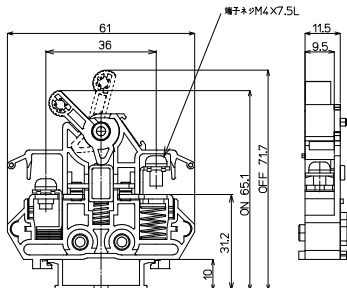

DTSSシリーズ

DTS-30

M4 / 5.5mm, 30A

質量 約32g
標準価格 809円 / 個
(税抜・販売単位: 30)

【寸法図】

【一般仕様】

電線サイズ/定格通電電流	5.5mm ² -30A
定格絶縁電圧	AC DC1000V
端子ネジ	M4×7.5L ±ナベセムス
締付トルク	1.2~1.8N・m

適合アクセサリ

DTSL-30-□P

極数 □

(販売単位: 1)

【寸法図】

【寸法表】

※レール寸法はP462参照

極数P	1	2	3	4	5	6	7	8	9	10	11	12	13	14	15
端子台全長L	18.5	30	41.5	53	64.5	76	87.5	99	110.5	122	133.5	145	156.5	168	179.5
レール全長A	60	80	80	100	100	120	140	140	160	160	180	180	200	220	220
取付ピッチB	50	70	70	90	90	110	130	130	150	150	170	170	190	210	210

端子台全長 L = 端子幅 (11.5mm) × 極数 (P) + (側板3.5mm×2)
記名板の長さ = 端子幅 (11.5mm) × 極数 (P)

【構成部品】

中間板	DTS-30
側板	DTS-30LA/DTS-30LB
記名板	AM-10
レール	DAV4
止め金具	HDV-3

直取付式 組端子台 (組立完成品)

【注文形式】

DTSK-30-□P

極数

(販売単位: 1)

【寸法図】

【寸法表】

極数P	1	2	3	4	5	6	7	8	9	10	11	12	13	14	15
端子台全長L	—	61.2	72.7	84.2	95.7	107.2	118.7	130.2	141.7	153.2	164.7	176.2	187.7	199.2	210.7
取付ピッチB	—	48.1	59.6	71.1	82.6	94.1	105.6	117.1	128.6	140.1	151.6	163.1	174.6	186.1	197.6