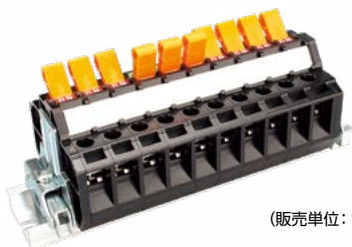

DTSSシリーズ

DTS-30

M4 / 5.5mm, 30A

質量 約32g
標準価格 809円 / 個
(税抜・販売単位: 30)

【寸法図】

【一般仕様】

電線サイズ/定格通電電流	5.5mm ² -30A
定格絶縁電圧	AC DC1000V
端子ネジ	M4×7.5L ±ナベセムス
締付トルク	1.2~1.8N・m

適合アクセサリ

【側板】(ABセット)
DTS-30L
標準価格: 119円(税抜)
販売単位: 10セット
質量 約15g

【記名板】
(0.5t×10W×1200L)
AM-10
標準価格: 69円(税抜)
販売単位: 50本
質量 約9g

【レール】(1m)
DAV4-1000
標準価格: 957円(税抜)
販売単位: 100本
質量 約191g

【止め金具】
HDV-3
標準価格: 92円(税抜)
販売単位: 50個
質量 約25g

※詳細はP429参照

オプション

【ノブ用運動ピン】
DTS-P4×10
標準価格: 29円(税抜)
販売単位: 10個

【ノブ用運動ピン(後入れタイプ)】
DTS-302P
標準価格: 24円(税抜)
販売単位: 10個

【ノブストッパー】
DTS-30KS
標準価格: 24円(税抜)
販売単位: 10個

適合圧着端子

レール式 組端子台 (組立完成品)

【注文形式】

DTSL-30-□P

極数 □

(販売単位: 1)

【寸法図】

【寸法表】

※レール寸法はP462参照

極数P	1	2	3	4	5	6	7	8	9	10	11	12	13	14	15
端子台全長L	18.5	30	41.5	53	64.5	76	87.5	99	110.5	122	133.5	145	156.5	168	179.5
レール全長A	60	80	80	100	100	120	140	140	160	160	180	180	200	220	220
取付ピッチB	50	70	70	90	90	110	130	130	150	150	170	170	190	210	210