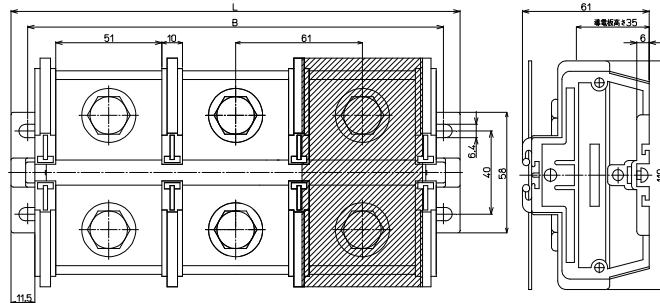

直取付式 組端子台 (組立完成品)

【注文形式】

ATK-600  -  P

カバー  
無し:標準(フラット)カバー  
-CP:セーフティーカバー

極数

(販売単位:1)

【寸法図】

【構成部品】

中間板	AT-600
側板	C-O
カバー	ATC-400 / ATCP-400
記名板	AP-12
シャフト	SF5

【寸法表】

極数P	1	2	3	4	5	6	7	8	9	10	11	12	13	14	15
端子台全長L	94	155	216	277	-	-	-	-	-	-	-	-	-	-	-
取付ピッチB	78	139	200	261	-	-	-	-	-	-	-	-	-	-	-
シャフト長さ	78	139	200	261	-	-	-	-	-	-	-	-	-	-	-

記名板の長さ = 端子幅(61mm) × 極数(P) - 2mm