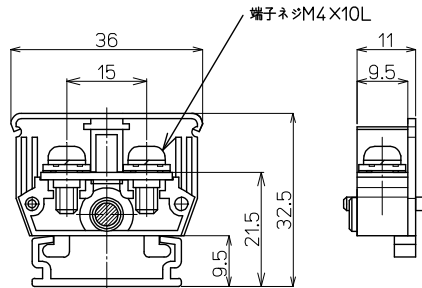

### 【寸法図】

### 【一般仕様】

電線サイズ/定格通電電流	5.5mm <sup>2</sup> -30A
定格絶縁電圧	AC DC600V
端子ネジ	M4×10L ±フリー端子SP付
締付トルク	1.2~1.8N・m