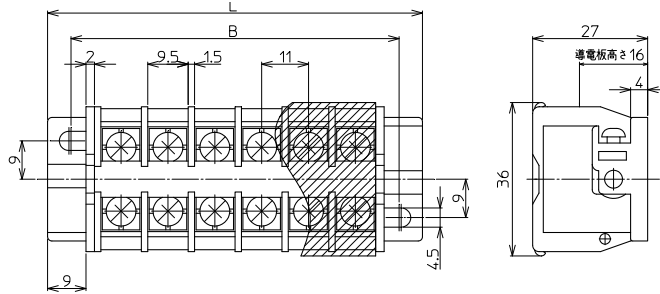

### 【構成部品】

中間板	CT-30
側板	CTL-30
カバー	CA-34
記名板	M-1LE
レール	AS4
止め金具	ATO-1

極数P	16	17	18	19	20	21	22	23	24	25	26	27	28	29	30
端子台全長L	181	192	203	214	225	236	247	258	269	280	291	302	313	324	335
レール全長A	220	240	240	260	260	280	280	300	300	320	340	340	360	360	380
取付ピッチB	210	230	230	250	250	270	270	290	290	310	330	330	350	350	370

端子台全長 L = 端子幅 (11mm) × 極数 (P) + 側板2枚 (5mm)

記名板の長さ = 端子幅 (11mm) × 極数 (P) - 0.5mm / カバーの長さ = 端子幅 (11mm) × 極数 (P) - 0.5mm

直取付式 組端子台 (組立完成品)

【注文形式】

CTK-30-□P

極数 □

(販売単位:1)

【寸法図】

【寸法表】

極数P	1	2	3	4	5	6	7	8	9	10	11	12	13	14	15
端子台全長L	-	44	55	66	77	88	99	110	121	132	143	154	165	176	187
取付ピッチB	-	33	44	55	66	77	88	99	110	121	132	143	154	165	176
シャフト長さ	-	43	54	65	76	87	98	109	120	131	142	153	164	175	186
極数P	16	17	18	19	20	21	22	23	24	25	26	27	28	29	30
端子台全長L	198	209	220	231	242	-	-	-	-	-	-	-	-	-	-
取付ピッチB	187	198	209	220	231	-	-	-	-	-	-	-	-	-	-
シャフト長さ	197	208	219	230	241	-	-	-	-	-	-	-	-	-	-