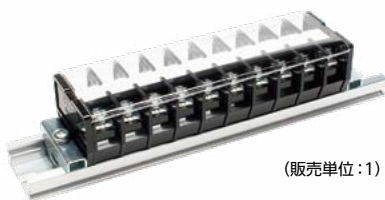

レール式 組端子台 (組立完成品)

【注文形式】

CTL-30-□P

極数 □

(販売単位: 1)