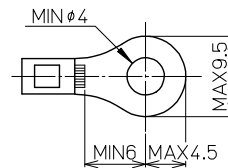

適合圧着端子

適合ショートバー

SB11-□

BB11-□

※詳細はP435参照