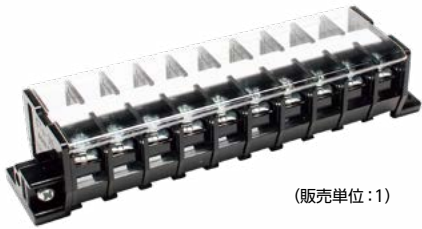

### 【構成部品】

中間板	CT-30
側板	CTL-30
カバー	CA-34
記名板	M-1LE
レール	AS4
止め金具	ATO-1

極数P	16	17	18	19	20	21	22	23	24	25	26	27	28	29	30
端子台全長L	181	192	203	214	225	236	247	258	269	280	291	302	313	324	335
レール全長A	220	240	240	260	260	280	280	300	300	320	340	340	360	360	380
取付ピッチB	210	230	230	250	250	270	270	290	290	310	330	330	350	350	370

端子台全長 L = 端子幅 (11mm) × 極数 (P) + 側板2枚 (5mm)

記名板の長さ = 端子幅 (11mm) × 極数 (P) - 0.5mm / カバーの長さ = 端子幅 (11mm) × 極数 (P) - 0.5mm

直取付式 組端子台 (組立完成品)

【注文形式】

CTK-30-□P

極数 □

(販売単位:1)

【寸法図】

【寸法表】

極数P	1	2	3	4	5	6	7	8	9	10	11	12	13	14	15
端子台全長L	-	44	55	66	77	88	99	110	121	132	143	154	165	176	187
取付ピッチB	-	33	44	55	66	77	88	99	110	121	132	143	154	165	176
シャフト長さ	-	43	54	65	76	87	98	109	120	131	142	153	164	175	186
極数P	16	17	18	19	20	21	22	23	24	25	26	27	28	29	30
端子台全長L	198	209	220	231	242	-	-	-	-	-	-	-	-	-	-
取付ピッチB	187	198	209	220	231	-	-	-	-	-	-	-	-	-	-
シャフト長さ	197	208	219	230	241	-	-	-	-	-	-	-	-	-	-