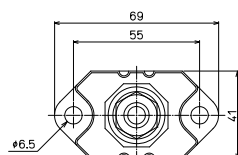

ST16-1B

標準価格 3,891円 / 個
質量 約392g
(税抜・販売単位: 1)