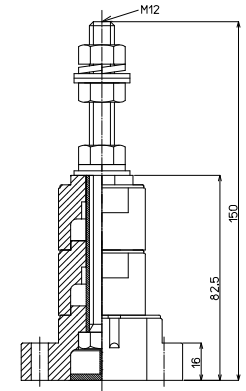

【一般仕様】

電線サイズ/定格通電電流	60mm <sup>2</sup> -160A 100mm <sup>2</sup> -240A 200mm <sup>2</sup> -400A
定格絶縁電圧	AC DC660V
ボルトサイズ	M12
締付トルク	29.4~39.2N・m

【注文形式】

ST16-

段数

材質  
F…鉄  
B…黄銅

ST16-1F

標準価格 1,023円 / 個  
質量 約360g

ST16-3B

標準価格 5,883円 / 個  
質量 約609g  
(税抜・販売単位: 1)

【一般仕様】

電線サイズ/定格通電電流	100mm <sup>2</sup> -240A 200mm <sup>2</sup> -400A 325mm <sup>2</sup> -600A
定格絶縁電圧	AC DC660V
ボルトサイズ	M16
締付トルク	68.6~88.2N・m