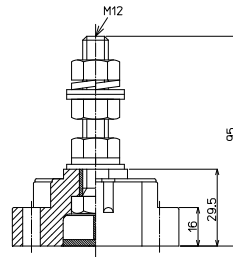

ST12-2F

標準価格 1,086円 / 個  
質量 約265g

ST12-2B

標準価格 2,657円 / 個  
質量 約299g  
(税抜・販売単位: 1)

ST12-3F

標準価格 1,462円 / 個  
質量 約333g

ST12-3B

標準価格 3,606円 / 個  
質量 約376g  
(税抜・販売単位: 1)

【一般仕様】

電線サイズ/定格通電電流	60mm <sup>2</sup> -160A 100mm <sup>2</sup> -240A 200mm <sup>2</sup> -400A
定格絶縁電圧	AC DC660V
ボルトサイズ	M12
締付トルク	29.4~39.2N・m

【注文形式】

ST16-

段数

材質  
F…鉄  
B…黄銅

ST16-1F

標準価格 1,023円 / 個  
質量 約360g

ST16-3B

標準価格 5,883円 / 個  
質量 約609g  
(税抜・販売単位: 1)

【一般仕様】

電線サイズ/定格通電電流	100mm <sup>2</sup> -240A 200mm <sup>2</sup> -400A 325mm <sup>2</sup> -600A
定格絶縁電圧	AC DC660V
ボルトサイズ	M16
締付トルク	68.6~88.2N・m