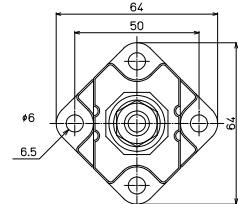

ST12-2F

標準価格 1,086円 / 個  
質量 約265g

ST12-2B

標準価格 2,657円 / 個  
質量 約299g  
(税抜・販売単位: 1)

ST12-3F

標準価格 1,462円 / 個  
質量 約333g

ST12-3B

標準価格 3,606円 / 個  
質量 約376g  
(税抜・販売単位: 1)

【一般仕様】

電線サイズ/定格通電電流	60mm <sup>2</sup> -160A 100mm <sup>2</sup> -240A 200mm <sup>2</sup> -400A
定格絶縁電圧	AC DC660V
ボルトサイズ	M12
締付トルク	29.4~39.2N・m

【注文形式】

ST16-

段数

材質  
F…鉄  
B…黄銅

ST16-1F

標準価格 1,023円 / 個  
質量 約360g