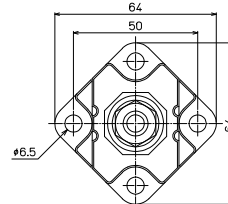

ST12-2B

標準価格 2,657円 / 個
質量 約299g
(税抜・販売単位: 1)