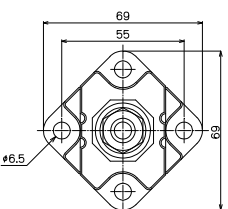

ST16-1B

標準価格 3,891円 / 個  
質量 約392g  
(税抜・販売単位: 1)

ST16-2F

標準価格 1,532円 / 個  
質量 約471g

ST16-2B

標準価格 4,745円 / 個  
質量 約501g  
(税抜・販売単位: 1)

ST16-3F

標準価格 2,019円 / 個  
質量 約568g