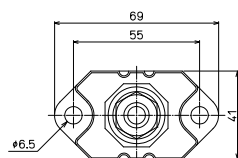

ST16-1B

標準価格 3,891円 / 個
質量 約392g
(税抜・販売単位: 1)