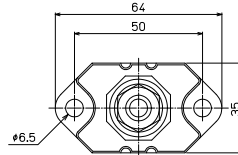

【注文形式】

ST12-

段数

材質  
F…鉄  
B…黄銅

ST12-1F

標準価格 724円 / 個  
質量 約197g

ST12-1B

標準価格 2,088円 / 個  
質量 約213g  
(税抜・販売単位: 1)

【一般仕様】

電線サイズ/定格通電電流	60mm <sup>2</sup> -160A 100mm <sup>2</sup> -240A 200mm <sup>2</sup> -400A
定格絶縁電圧	AC DC660V
ボルトサイズ	M12
締付トルク	29.4~39.2N・m

【注文形式】

ST16-

段数

材質  
F…鉄  
B…黄銅

ST16-1F

標準価格 1,023円 / 個  
質量 約360g