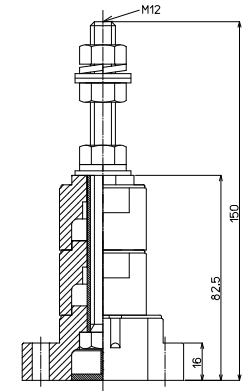

【一般仕様】

電線サイズ/定格通電電流	60mm <sup>2</sup> -160A 100mm <sup>2</sup> -240A 200mm <sup>2</sup> -400A
定格絶縁電圧	AC DC660V
ボルトサイズ	M12
締付トルク	29.4~39.2N・m

【注文形式】

ST16-

段数

材質  
F…鉄  
B…黄銅

ST16-1F

標準価格 1,023円 / 個  
質量 約360g

ST16-3B

標準価格 5,883円 / 個  
質量 約609g  
(税抜・販売単位: 1)

【一般仕様】

電線サイズ/定格通電電流	100mm <sup>2</sup> -240A 200mm <sup>2</sup> -400A 325mm <sup>2</sup> -600A
定格絶縁電圧	AC DC660V
ボルトサイズ	M16
締付トルク	68.6~88.2N・m