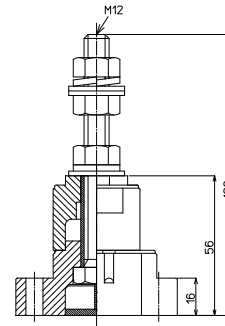

【一般仕様】

電線サイズ/定格通電電流	60mm <sup>2</sup> -160A 100mm <sup>2</sup> -240A 200mm <sup>2</sup> -400A
定格絶縁電圧	AC DC660V
ボルトサイズ	M12
締付トルク	29.4~39.2N・m

【注文形式】

ST16-

段数

材質  
F…鉄  
B…黄銅

ST16-1F

標準価格 1,023円 / 個  
質量 約360g

ST16-3B

標準価格 5,883円 / 個  
質量 約609g  
(税抜・販売単位: 1)

【一般仕様】

電線サイズ/定格通電電流	100mm <sup>2</sup> -240A 200mm <sup>2</sup> -400A 325mm <sup>2</sup> -600A
定格絶縁電圧	AC DC660V
ボルトサイズ	M16
締付トルク	68.6~88.2N・m