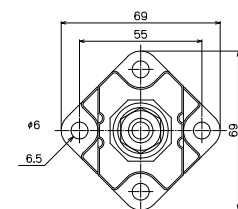

ST16-3B

標準価格 5,883円 / 個
質量 約609g
(税抜・販売単位: 1)