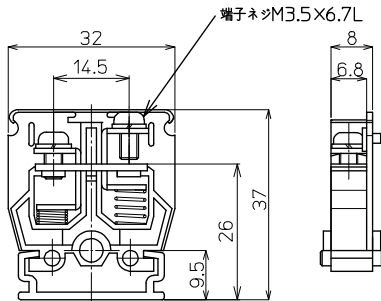

AT-10NS M3.5 / 2mm², 20A

質量 約8g
標準価格 98円 / 個
(税抜・販売単位 : 300)

【寸法図】

【一般仕様】

電線サイズ/定格通電電流	1.25mm ² -15A/2mm ² -20A
定格絶縁電圧	AC DC 600V
端子ネジ	M3.5×6.7L ±ナベセムス
締付トルク	0.8~1.4N・m

適合圧着端子

適合アクセサリ

【側板】
ATL-10
標準価格: 27円(税抜)
販売単位: 100個
質量 約3g

SB8A-□ SBR8A-□ BB8A-□ BBR8A-□

※詳細はP435参照

レール式 組端子台 (組立完成品)

【注文形式】

ATL-10NS-□P

極数 丁

(販売単位 : 1)

【寸法図】

【寸法表】

※レール寸法はP454参照

極数P	1	2	3	4	5	6	7	8	9	10	11	12	13	14	15
端子台全長L	14	22	30	38	46	54	62	70	78	86	94	102	110	118	126
レール全長A	60	60	80	80	80	100	100	120	120	120	140	140	160	160	160
取付ピッチB	50	50	70	70	70	90	90	110	110	110	130	130	150	150	150

端子台全長 L = 端子幅(8mm) × 極数(P) + 側板2枚(6mm)

記名板の長さ = 端子幅(8mm) × 極数(P) + 2.5mm / カバーの長さ = 端子幅(8mm) × 極数(P) + 2.5mm

直取付式 組端子台 (組立完成品)

【注文形式】

ATK-10NKS-□P

極数 □

(販売単位: 1)

【寸法図】