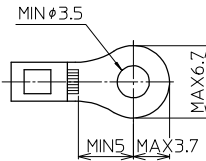

AT-10NS M3.5 / 2mm², 20A

質量 約8g
標準価格 98円 / 個
(税抜・販売単位 : 300)

【寸法図】

【一般仕様】

電線サイズ/定格通電電流	1.25mm ² -15A/2mm ² -20A
定格絶縁電圧	AC DC 600V
端子ネジ	M3.5×6.7L ±ナベセムス
締付トルク	0.8~1.4N・m

適合圧着端子

適合アクセサリ

【側板】
ATL-10
標準価格: 27円(税抜)
販売単位: 100個
質量 約3g

【寸法表】

※レール寸法はP454参照

極数P	1	2	3	4	5	6	7	8	9	10	11	12	13	14	15
端子台全長L	14	22	30	38	46	54	62	70	78	86	94	102	110	118	126
レール全長A	60	60	80	80	80	100	100	120	120	120	140	140	160	160	160
取付ピッチB	50	50	70	70	70	90	90	110	110	110	130	130	150	150	150

【寸法表】

極数P	1	2	3	4	5	6	7	8	9	10	11	12	13	14	15
端子台全長L	-	36	44	52	60	68	76	84	92	100	108	116	124	132	140
取付ピッチB	-	28	36	44	52	60	68	76	84	92	100	108	116	124	132
シャフト長さ	-	20.5	28.5	36.5	44.5	52.5	60.5	68.5	76.5	84.5	92.5	100.5	108.5	116.5	124.5

記名板の長さ = 端子幅(8mm) × 極数(P) + 2.5mm / カバーの長さ = 端子幅(8mm) × 極数(P) + 2.5mm

【構成部品】

※側板: 2極セット使用

中間板	AT-10NS
側板	ATK-10NKS
カバー	CA-30
記名板	M-1LE
シャフト	SUS