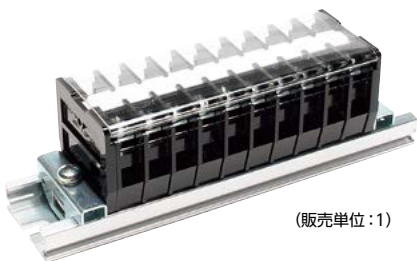

【カバー】(1m)
CA-30
標準価格: 530円(税抜)
販売単位: 20個
質量 約27g

【記名板】
M-1LE
標準価格: 44円(税抜)
販売単位: 50本
質量 約6g

【レール】(1m)
AS4-1000
標準価格: 890円(税抜)
販売単位: 100本
質量 約180g

【止め金具】
ATO-1
標準価格: 62円(税抜)
販売単位: 100個
質量 約6g

※詳細はP429参照

適合ショートバー

SB8A-□ SBR8A-□ BB8A-□ BBR8A-□

※詳細はP435参照

レール式 組端子台 (組立完成品)

【注文形式】

ATL-10NS-□P

極数 丁

(販売単位 : 1)

【寸法図】

【構成部品】

中間板	AT-10NS
側板	ATL-10
カバー	CA-30
記名板	M-1LE
レール	AS4
止め金具	ATO-1

極数P	16	17	18	19	20	21	22	23	24	25	26	27	28	29	30
端子台全長L	134	142	150	158	166	174	182	190	198	206	214	222	230	238	246
レール全長A	180	180	200	200	200	220	220	240	240	240	260	260	280	280	280
取付ピッチB	170	170	190	190	190	210	210	230	230	230	250	250	270	270	270