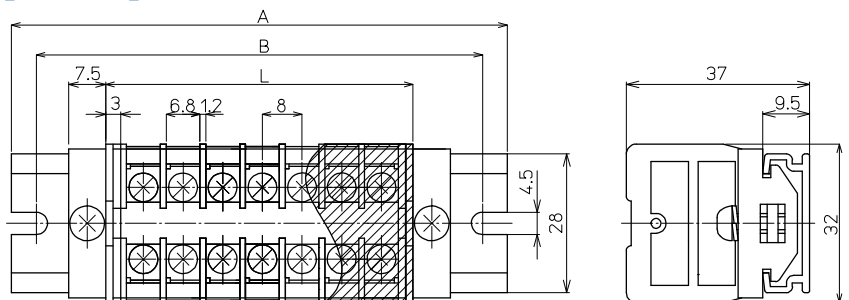

SB8A-□ SBR8A-□ BB8A-□ BBR8A-□

※詳細はP435参照

レール式 組端子台 (組立完成品)

【注文形式】

ATL-10NS-□P

極数 丁

(販売単位 : 1)

【寸法図】

【寸法表】

※レール寸法はP454参照

極数P	1	2	3	4	5	6	7	8	9	10	11	12	13	14	15
端子台全長L	14	22	30	38	46	54	62	70	78	86	94	102	110	118	126
レール全長A	60	60	80	80	80	100	100	120	120	120	140	140	160	160	160
取付ピッチB	50	50	70	70	70	90	90	110	110	110	130	130	150	150	150

端子台全長 L = 端子幅(8mm) × 極数(P) + 側板2枚(6mm)

記名板の長さ = 端子幅(8mm) × 極数(P) + 2.5mm / カバーの長さ = 端子幅(8mm) × 極数(P) + 2.5mm

直取付式 組端子台 (組立完成品)

【注文形式】

ATK-10NKS-□P

極数 □

(販売単位: 1)

【寸法図】

【寸法表】

極数P	1	2	3	4	5	6	7	8	9	10	11	12	13	14	15
端子台全長L	-	36	44	52	60	68	76	84	92	100	108	116	124	132	140
取付ピッチB	-	28	36	44	52	60	68	76	84	92	100	108	116	124	132
シャフト長さ	-	20.5	28.5	36.5	44.5	52.5	60.5	68.5	76.5	84.5	92.5	100.5	108.5	116.5	124.5