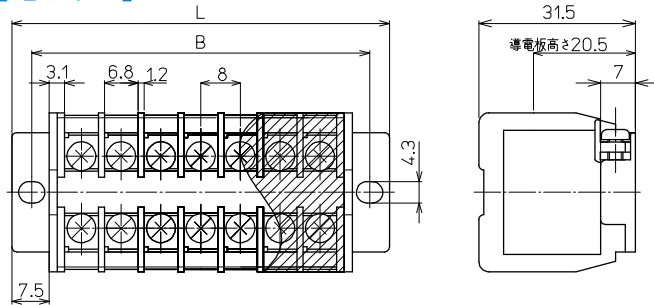

【構成部品】

中間板	AT-10NS
側板	ATL-10
カバー	CA-30
記名板	M-1LE
レール	AS4
止め金具	ATO-1

極数P	16	17	18	19	20	21	22	23	24	25	26	27	28	29	30
端子台全長L	134	142	150	158	166	174	182	190	198	206	214	222	230	238	246
レール全長A	180	180	200	200	200	220	220	240	240	240	260	260	280	280	280
取付ピッチB	170	170	190	190	190	210	210	230	230	230	250	250	270	270	270

端子台全長 L = 端子幅(8mm) × 極数(P) + 側板2枚(6mm)

記名板の長さ = 端子幅(8mm) × 極数(P) + 2.5mm / カバーの長さ = 端子幅(8mm) × 極数(P) + 2.5mm

直取付式 組端子台 (組立完成品)

【注文形式】

ATK-10NKS-□P

極数 □

(販売単位: 1)

【寸法図】

【寸法表】

極数P	1	2	3	4	5	6	7	8	9	10	11	12	13	14	15
端子台全長L	-	36	44	52	60	68	76	84	92	100	108	116	124	132	140
取付ピッチB	-	28	36	44	52	60	68	76	84	92	100	108	116	124	132
シャフト長さ	-	20.5	28.5	36.5	44.5	52.5	60.5	68.5	76.5	84.5	92.5	100.5	108.5	116.5	124.5

極数P	16	17	18	19	20	21	22	23	24	25	26	27	28	29	30
端子台全長L	148	156	164	172	180	188	196	204	212	220	228	236	244	252	260
取付ピッチB	140	148	156	164	172	180	188	196	204	212	220	228	236	244	252
シャフト長さ	132.5	140.5	148.5	156.5	164.5	172.5	180.5	188.5	196.5	204.5	212.5	220.5	228.5	236.5	244.5