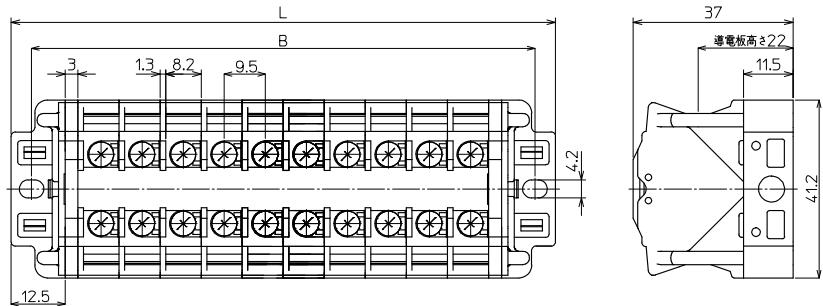

## 【構成部品】

中間板	FPS-20H
側板	FPS-1E
記名板	AM-10
レール	DAV4
止め金具	GTY18

直取付式 組端子台 (組立完成品)

【注文形式】

**FPSK-20H-□P**

極数 □

(販売単位:1)

【寸法図】

【寸法表】

極数P	1	2	3	4	5	6	7	8	9	10	11	12	13	14	15
端子台全長L	40.5	50	59.5	69	78.5	88	97.5	107	116.5	126	135.5	145	154.5	164	173.5
取付ピッチB	31	41	50	60	69	79	88	98	107	117	126	136	145	155	164
シャフト長さ	38	48	57	67	76	86	95	105	114	124	133	143	152	162	171