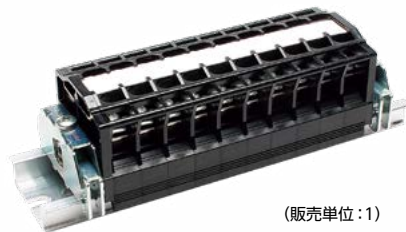

レール式 組端子台 (組立完成品)

【注文形式】

FPSL-20H-□P

極数 □

(販売単位 : 1)