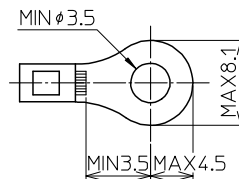

FPS-20H M3.5 / 2mm, 22A

【寸法図】

【一般仕様】

電線サイズ/定格通電電流	1.25mm²-16A/2mm²-22A
定格絶縁電圧	AC DC800V
端子ネジ	M3.5×7.3L ±ナベセムス
締付トルク	0.8~1.4N・m

【海外規格仕様】

	UL/cUL認定仕様
電線サイズ	AWG20~14
定格絶縁電圧	AC DC600V
定格通電電流	22A

適合アクセサリ

※詳細はP429参照

適合圧着端子

適合ショートバー

SB9.5-□ SBR9.5-□ BB9.5-□ BBR9.5-□

※詳細はP435参照

レール式 組端子台 (組立完成品)

【注文形式】

FPSL-20H-□P

極数 □

【寸法図】

【寸法表】

※レール寸法はP450参照

極数P	1	2	3	4	5	6	7	8	9	10	11	12	13	14	15
端子台全長L	15.5	25	34.5	44	53.5	63	72.5	82	91.5	101	110.5	120	129.5	139	148.5
レール全長A	60	60	80	80	100	100	120	120	140	140	160	160	180	180	180
取付ピッチB	50	50	70	70	90	90	110	110	130	130	150	150	170	170	170

極数P	16	17	18	19	20	21	22	23	24	25	26	27	28	29	30
端子台全長L	158	167.5	177	186.5	196	205.5	215	224.5	234	243.5	253	262.5	272	281.5	291
レール全長A	200	200	220	220	240	240	260	260	280	280	300	300	320	320	340
取付ピッチB	190	190	210	210	230	230	250	250	270	270	290	290	310	310	330

端子台全長 L = 端子幅 (9.5mm) × 極数 (P) + 側板2枚 (6mm)
記名板の長さ = 端子幅 (9.5mm) × 極数 (P)

【構成部品】

中間板	FPS-20H
側板	FPS-1E
記名板	AM-10
レール	DAV4
止め金具	GTY18