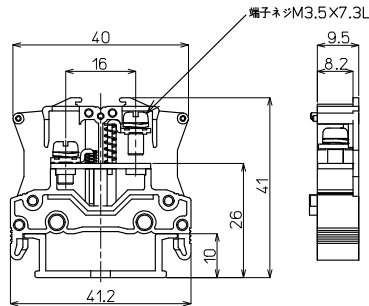

# FPS-20H M3.5 / 2mm, 22A

質量 約9g  
標準価格 78円 / 個  
(税抜・販売単位 : 50)

## 【寸法図】

## 【一般仕様】

電線サイズ/定格通電電流	1.25mm <sup>2</sup> -16A/2mm <sup>2</sup> -22A
定格絶縁電圧	AC DC800V
端子ネジ	M3.5×7.3L ±ナベセムス
締付トルク	0.8~1.4N・m

## 【海外規格仕様】

	UL/cUL認定仕様
電線サイズ	AWG20~14
定格絶縁電圧	AC DC600V
定格通電電流	22A