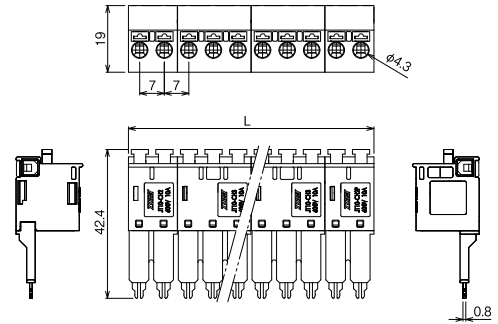

特長

JT-10、JT-20、JT-40用チェック端子台

【注文形式】

JT10-CH□P

極数 3~16 丁

極数	3	4	5	6	7	8	9	10	11	12	13	14	15	16
全長L	21	28	35	42	49	56	63	70	77	84	91	98	105	112
質量	約10g	約14g	約18g	約22g	約26g	約30g	約34g	約38g	約42g	約46g	約50g	約54g	約58g	約62g
標準価格(税抜)	1,380円	1,622円	1,864円	2,106円	2,372円	2,614円	2,844円	3,086円	3,328円	3,594円	3,836円	4,054円	4,308円	4,550円

販売単位:1

【注文形式】

JT20-CH□P

極数 3~16 丁

極数	3	4	5	6	7	8	9	10	11	12	13	14	15	16
全長L	24	32	40	48	56	64	72	80	88	96	104	112	120	128
質量	約11g	約16g	約20g	約25g	約29g	約34g	約38g	約43g	約47g	約51g	約56g	約60g	約65g	約69g
標準価格(税抜)	1,428円	1,707円	1,973円	2,263円	2,529円	2,820円	3,086円	3,376円	3,643円	3,921円	4,187円	4,477円	4,768円	5,058円

販売単位:1

【注文形式】

JT40-CH□P

極数 3~15 丁

極数	3	4	5	6	7	8	9	10	11	12	13	14	15
全長L	35.7	46.7	57.7	68.7	79.7	90.7	101.7	112.7	123.7	134.7	145.7	156.7	167.7
質量	約12g	約18g	約23g	約28g	約34g	約39g	約44g	約49g	約54g	約59g	約64g	約69g	約74g
標準価格(税抜)	1,219円	1,627円	1,966円	2,269円	2,574円	2,911円	3,250円	3,589円	3,894円	4,197円	4,504円	4,839円	5,178円