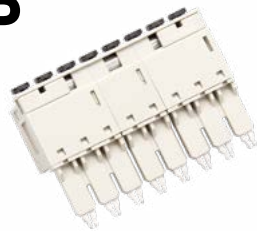

特長

JT-10、JT-20、JT-40用チェック端子台

【注文形式】

JT10-CH□P

極数 3~16 丁

極数	3	4	5	6	7	8	9	10	11	12	13	14	15	16
全長L	21	28	35	42	49	56	63	70	77	84	91	98	105	112
質量	約10g	約14g	約18g	約22g	約26g	約30g	約34g	約38g	約42g	約46g	約50g	約54g	約58g	約62g
標準価格(税抜)	1,380円	1,622円	1,864円	2,106円	2,372円	2,614円	2,844円	3,086円	3,328円	3,594円	3,836円	4,054円	4,308円	4,550円

販売単位:1

【注文形式】

JT20-CH□P

極数 3~16 丁

極数	3	4	5	6	7	8	9	10	11	12	13	14	15	16
全長L	24	32	40	48	56	64	72	80	88	96	104	112	120	128
質量	約11g	約16g	約20g	約25g	約29g	約34g	約38g	約43g	約47g	約51g	約56g	約60g	約65g	約69g
標準価格(税抜)	1,428円	1,707円	1,973円	2,263円	2,529円	2,820円	3,086円	3,376円	3,643円	3,921円	4,187円	4,477円	4,768円	5,058円

販売単位:1

【注文形式】

JT40-CH□P

極数 3~15 丁

極数	3	4	5	6	7	8	9	10	11	12	13	14	15
全長L	35.7	46.7	57.7	68.7	79.7	90.7	101.7	112.7	123.7	134.7	145.7	156.7	167.7
質量	約12g	約18g	約23g	約28g	約34g	約39g	約44g	約49g	約54g	約59g	約64g	約69g	約74g
標準価格(税抜)	1,219円	1,627円	1,966円	2,269円	2,574円	2,911円	3,250円	3,589円	3,894円	4,197円	4,504円	4,839円	5,178円