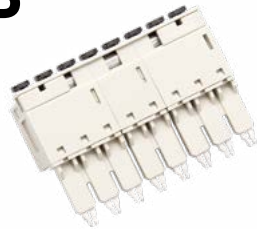

特長

JT-10、JT-20、JT-40用チェック端子台

【注文形式】

JT10-CH□P

極数 3~16 丁

極数	3	4	5	6	7	8	9	10	11	12	13	14	15	16
全長L	21	28	35	42	49	56	63	70	77	84	91	98	105	112
質量	約10g	約14g	約18g	約22g	約26g	約30g	約34g	約38g	約42g	約46g	約50g	約54g	約58g	約62g
標準価格(税抜)	1,380円	1,622円	1,864円	2,106円	2,372円	2,614円	2,844円	3,086円	3,328円	3,594円	3,836円	4,054円	4,308円	4,550円

販売単位:1

【注文形式】

JT20-CH□P

極数 3~16 丁

極数	3	4	5	6	7	8	9	10	11	12	13	14	15	16
全長L	24	32	40	48	56	64	72	80	88	96	104	112	120	128
質量	約11g	約16g	約20g	約25g	約29g	約34g	約38g	約43g	約47g	約51g	約56g	約60g	約65g	約69g
標準価格(税抜)	1,428円	1,707円	1,973円	2,263円	2,529円	2,820円	3,086円	3,376円	3,643円	3,921円	4,187円	4,477円	4,768円	5,058円

販売単位:1

【注文形式】

JT40-CH□P

極数 3~15 丁

極数	3	4	5	6	7	8	9	10	11	12	13	14	15
全長L	35.7	46.7	57.7	68.7	79.7	90.7	101.7	112.7	123.7	134.7	145.7	156.7	167.7
質量	約12g	約18g	約23g	約28g	約34g	約39g	約44g	約49g	約54g	約59g	約64g	約69g	約74g
標準価格(税抜)	1,219円	1,627円	1,966円	2,269円	2,574円	2,911円	3,250円	3,589円	3,894円	4,197円	4,504円	4,839円	5,178円