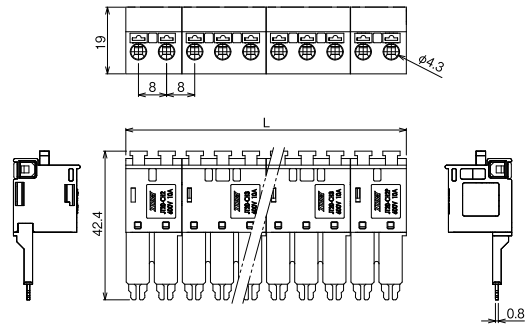

特長

JT-10、JT-20、JT-40用チェック端子台

【注文形式】

JT10-CH□P

極数 3~16 丁

極数	3	4	5	6	7	8	9	10	11	12	13	14	15	16
全長L	21	28	35	42	49	56	63	70	77	84	91	98	105	112
質量	約10g	約14g	約18g	約22g	約26g	約30g	約34g	約38g	約42g	約46g	約50g	約54g	約58g	約62g
標準価格(税抜)	1,380円	1,622円	1,864円	2,106円	2,372円	2,614円	2,844円	3,086円	3,328円	3,594円	3,836円	4,054円	4,308円	4,550円

販売単位:1

【注文形式】

JT20-CH□P

極数 3~16 丁

極数	3	4	5	6	7	8	9	10	11	12	13	14	15	16
全長L	24	32	40	48	56	64	72	80	88	96	104	112	120	128
質量	約11g	約16g	約20g	約25g	約29g	約34g	約38g	約43g	約47g	約51g	約56g	約60g	約65g	約69g
標準価格(税抜)	1,428円	1,707円	1,973円	2,263円	2,529円	2,820円	3,086円	3,376円	3,643円	3,921円	4,187円	4,477円	4,768円	5,058円

販売単位:1

【注文形式】

JT40-CH□P

極数 3~15 丁

極数	3	4	5	6	7	8	9	10	11	12	13	14	15
全長L	35.7	46.7	57.7	68.7	79.7	90.7	101.7	112.7	123.7	134.7	145.7	156.7	167.7
質量	約12g	約18g	約23g	約28g	約34g	約39g	約44g	約49g	約54g	約59g	約64g	約69g	約74g
標準価格(税抜)	1,219円	1,627円	1,966円	2,269円	2,574円	2,911円	3,250円	3,589円	3,894円	4,197円	4,504円	4,839円	5,178円