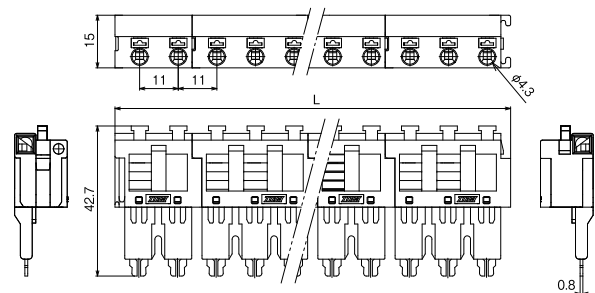

特長

JT-10、JT-20、JT-40用チェック端子台

【注文形式】

JT10-CH□P

極数 3~16 丁

極数	3	4	5	6	7	8	9	10	11	12	13	14	15	16
全長L	21	28	35	42	49	56	63	70	77	84	91	98	105	112
質量	約10g	約14g	約18g	約22g	約26g	約30g	約34g	約38g	約42g	約46g	約50g	約54g	約58g	約62g
標準価格(税抜)	1,380円	1,622円	1,864円	2,106円	2,372円	2,614円	2,844円	3,086円	3,328円	3,594円	3,836円	4,054円	4,308円	4,550円

販売単位:1

【注文形式】

JT20-CH□P

極数 3~16 丁

極数	3	4	5	6	7	8	9	10	11	12	13	14	15	16
全長L	24	32	40	48	56	64	72	80	88	96	104	112	120	128
質量	約11g	約16g	約20g	約25g	約29g	約34g	約38g	約43g	約47g	約51g	約56g	約60g	約65g	約69g
標準価格(税抜)	1,428円	1,707円	1,973円	2,263円	2,529円	2,820円	3,086円	3,376円	3,643円	3,921円	4,187円	4,477円	4,768円	5,058円

販売単位:1

【注文形式】

JT40-CH□P

極数 3~15 丁

極数	3	4	5	6	7	8	9	10	11	12	13	14	15
全長L	35.7	46.7	57.7	68.7	79.7	90.7	101.7	112.7	123.7	134.7	145.7	156.7	167.7
質量	約12g	約18g	約23g	約28g	約34g	約39g	約44g	約49g	約54g	約59g	約64g	約69g	約74g
標準価格(税抜)	1,219円	1,627円	1,966円	2,269円	2,574円	2,911円	3,250円	3,589円	3,894円	4,197円	4,504円	4,839円	5,178円