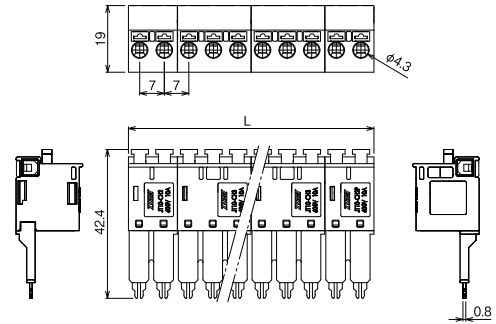

特長

JT-10、JT-20、JT-40用チェック端子台

【注文形式】

JT10-CH□P

極数 3~16 丁

極数	3	4	5	6	7	8	9	10	11	12	13	14	15	16
全長L	21	28	35	42	49	56	63	70	77	84	91	98	105	112
質量	約10g	約14g	約18g	約22g	約26g	約30g	約34g	約38g	約42g	約46g	約50g	約54g	約58g	約62g
標準価格(税抜)	1,380円	1,622円	1,864円	2,106円	2,372円	2,614円	2,844円	3,086円	3,328円	3,594円	3,836円	4,054円	4,308円	4,550円

販売単位:1

【注文形式】

JT20-CH□P

極数 3~16 丁

極数	3	4	5	6	7	8	9	10	11	12	13	14	15	16
全長L	24	32	40	48	56	64	72	80	88	96	104	112	120	128
質量	約11g	約16g	約20g	約25g	約29g	約34g	約38g	約43g	約47g	約51g	約56g	約60g	約65g	約69g
標準価格(税抜)	1,428円	1,707円	1,973円	2,263円	2,529円	2,820円	3,086円	3,376円	3,643円	3,921円	4,187円	4,477円	4,768円	5,058円

販売単位:1

【注文形式】

JT40-CH□P

極数 3~15 丁

極数	3	4	5	6	7	8	9	10	11	12	13	14	15
全長L	35.7	46.7	57.7	68.7	79.7	90.7	101.7	112.7	123.7	134.7	145.7	156.7	167.7
質量	約12g	約18g	約23g	約28g	約34g	約39g	約44g	約49g	約54g	約59g	約64g	約69g	約74g
標準価格(税抜)	1,219円	1,627円	1,966円	2,269円	2,574円	2,911円	3,250円	3,589円	3,894円	4,197円	4,504円	4,839円	5,178円