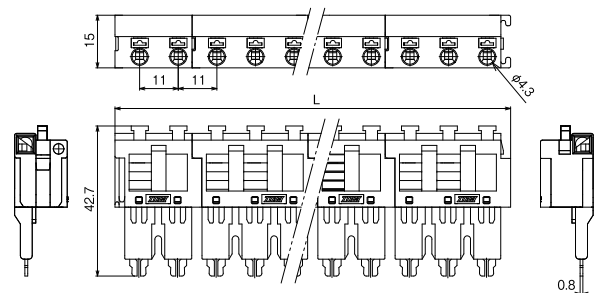

特長

JT-10、JT-20、JT-40用チェック端子台

【注文形式】

JT10-CH□P

極数 3~16 丁

極数	3	4	5	6	7	8	9	10	11	12	13	14	15	16
全長L	21	28	35	42	49	56	63	70	77	84	91	98	105	112
質量	約10g	約14g	約18g	約22g	約26g	約30g	約34g	約38g	約42g	約46g	約50g	約54g	約58g	約62g
標準価格(税抜)	1,380円	1,622円	1,864円	2,106円	2,372円	2,614円	2,844円	3,086円	3,328円	3,594円	3,836円	4,054円	4,308円	4,550円

販売単位:1

【注文形式】

JT20-CH□P

極数 3~16 丁

極数	3	4	5	6	7	8	9	10	11	12	13	14	15	16
全長L	24	32	40	48	56	64	72	80	88	96	104	112	120	128
質量	約11g	約16g	約20g	約25g	約29g	約34g	約38g	約43g	約47g	約51g	約56g	約60g	約65g	約69g
標準価格(税抜)	1,428円	1,707円	1,973円	2,263円	2,529円	2,820円	3,086円	3,376円	3,643円	3,921円	4,187円	4,477円	4,768円	5,058円

販売単位:1

【注文形式】

JT40-CH□P

極数 3~15 丁

極数	3	4	5	6	7	8	9	10	11	12	13	14	15
全長L	35.7	46.7	57.7	68.7	79.7	90.7	101.7	112.7	123.7	134.7	145.7	156.7	167.7
質量	約12g	約18g	約23g	約28g	約34g	約39g	約44g	約49g	約54g	約59g	約64g	約69g	約74g
標準価格(税抜)	1,219円	1,627円	1,966円	2,269円	2,574円	2,911円	3,250円	3,589円	3,894円	4,197円	4,504円	4,839円	5,178円