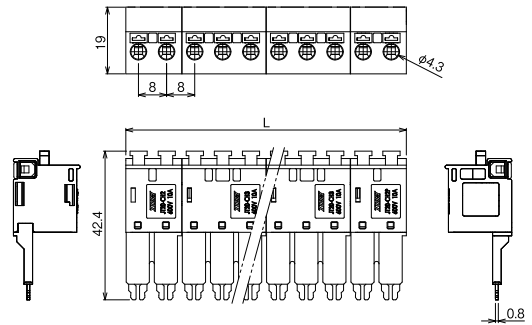

特長

JT-10、JT-20、JT-40用チェック端子台

【注文形式】

JT10-CH□P

極数 3~16 丁

極数	3	4	5	6	7	8	9	10	11	12	13	14	15	16
全長L	21	28	35	42	49	56	63	70	77	84	91	98	105	112
質量	約10g	約14g	約18g	約22g	約26g	約30g	約34g	約38g	約42g	約46g	約50g	約54g	約58g	約62g
標準価格(税抜)	1,380円	1,622円	1,864円	2,106円	2,372円	2,614円	2,844円	3,086円	3,328円	3,594円	3,836円	4,054円	4,308円	4,550円

販売単位:1

【注文形式】

JT20-CH□P

極数 3~16 丁

極数	3	4	5	6	7	8	9	10	11	12	13	14	15	16
全長L	24	32	40	48	56	64	72	80	88	96	104	112	120	128
質量	約11g	約16g	約20g	約25g	約29g	約34g	約38g	約43g	約47g	約51g	約56g	約60g	約65g	約69g
標準価格(税抜)	1,428円	1,707円	1,973円	2,263円	2,529円	2,820円	3,086円	3,376円	3,643円	3,921円	4,187円	4,477円	4,768円	5,058円

販売単位:1

【注文形式】

JT40-CH□P

極数 3~15 丁

極数	3	4	5	6	7	8	9	10	11	12	13	14	15
全長L	35.7	46.7	57.7	68.7	79.7	90.7	101.7	112.7	123.7	134.7	145.7	156.7	167.7
質量	約12g	約18g	約23g	約28g	約34g	約39g	約44g	約49g	約54g	約59g	約64g	約69g	約74g
標準価格(税抜)	1,219円	1,627円	1,966円	2,269円	2,574円	2,911円	3,250円	3,589円	3,894円	4,197円	4,504円	4,839円	5,178円