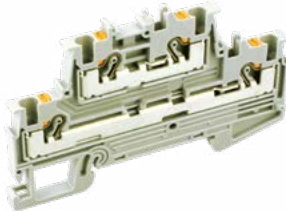

# VTXW-2/2(-PE) 2.5mm<sup>2</sup>, 24A