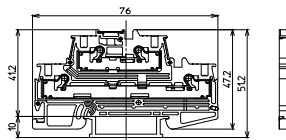

【寸法図】

VTXW-2/2