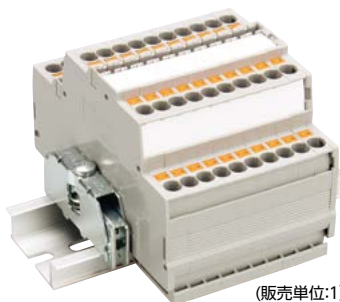

レール式 組端子台 (組立完成品)

【注文形式】

VTXWL-2.5/2□-□U

(販売単位: 1)

色指定 ユニット数
無し...灰
BL...青
R...赤
O...橙
-PE...緑(アース端子)