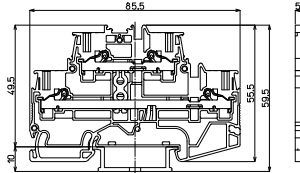

VTXW-2.5/2-PE