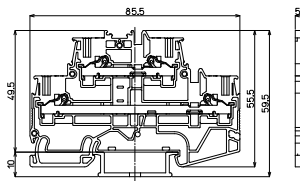

【寸法図】

VTXW-2.5/2