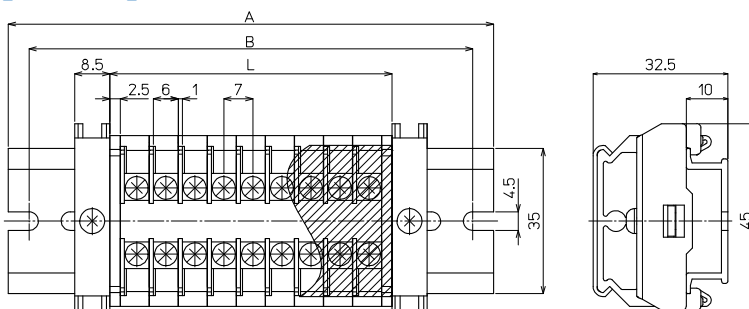

※詳細はP282参照

【一般仕様】

| | |
|--------------|---|
| 電線サイズ/定格通電電流 | 0.75mm ² -11A/1.25mm ² -16A |
| 定格絶縁電圧 | AC DC800V |
| 端子ネジ | M3×8L ±フリー端子SP付 |
| 締付トルク | 0.5~1.2N・m |

【海外規格仕様】

| | UL/cUL認定仕様 | TÜV認定仕様 |
|--------|---------------|---------------|
| 電線サイズ | AWG20~16(より線) | AWG20~16(より線) |
| 定格絶縁電圧 | AC DC300V | AC DC600V |
| 定格通電電流 | 15A | 16A |

適合圧着端子

レール式 組端子台 (組立完成品)

【注文形式】

PTL-10-□P

極数 □

【寸法図】

【寸法表】

※レール寸法はP446参照

| 極数P | 1 | 2 | 3 | 4 | 5 | 6 | 7 | 8 | 9 | 10 | 11 | 12 | 13 | 14 | 15 |
|--------|----|----|----|----|----|----|-----|-----|-----|-----|-----|-----|-----|-----|-----|
| 端子台全長L | 12 | 19 | 26 | 33 | 40 | 47 | 54 | 61 | 68 | 75 | 82 | 89 | 96 | 103 | 110 |
| レール全長A | 60 | 60 | 60 | 80 | 80 | 80 | 100 | 100 | 100 | 120 | 120 | 140 | 140 | 140 | 160 |
| 取付ピッチB | 50 | 50 | 50 | 70 | 70 | 70 | 90 | 90 | 90 | 110 | 110 | 130 | 130 | 130 | 150 |

【構成部品】

| | |
|------|---------|
| 中間板 | PT-10 |
| 側板 | PT-10L2 |
| カバー | CA-34 |
| 記名板 | AM-10 |
| レール | DAV4 |
| 止め金具 | HDV-1 |

| 極数P | 16 | 17 | 18 | 19 | 20 | 21 | 22 | 23 | 24 | 25 | 26 | 27 | 28 | 29 | 30 |
|--------|-----|-----|-----|-----|-----|-----|-----|-----|-----|-----|-----|-----|-----|-----|-----|
| 端子台全長L | 117 | 124 | 131 | 138 | 145 | 152 | 159 | 166 | 173 | 180 | 187 | 194 | 201 | 208 | 215 |
| レール全長A | 160 | 160 | 180 | 180 | 180 | 200 | 200 | 200 | 220 | 220 | 220 | 240 | 240 | 240 | 260 |
| 取付ピッチB | 150 | 150 | 170 | 170 | 170 | 190 | 190 | 190 | 210 | 210 | 210 | 230 | 230 | 230 | 250 |