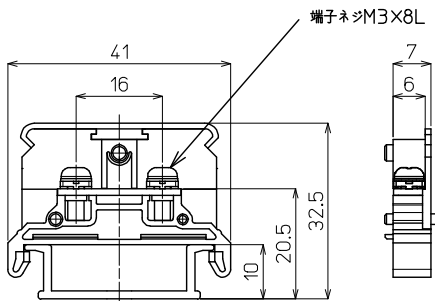

PTシリーズ

PT-10 M3 / 1.25mm², 16A

【寸法図】

適合アクセサリ

【側板】
PT-10L2
標準価格: 24円(税抜)
販売単位: 100個

質量 約2g

【カバー】(1m)
CA-34
標準価格: 489円(税抜)
販売単位: 20個

質量 約31g

【記名板】
(0.5t×10W×1200L)
AM-10
標準価格: 59円(税抜)
販売単位: 50本

質量 約9g

【レール】(1m)
DAV4-1000
標準価格: 736円(税抜)
販売単位: 100本

質量 約191g

【止め金具】
HDV-1
標準価格: 53円(税抜)
販売単位: 100個

質量 約16g

※詳細はP280参照

適合ショートバー

※詳細はP282参照

【一般仕様】

| | |
|--------------|---|
| 電線サイズ/定格通電電流 | 0.75mm ² -11A/1.25mm ² -16A |
| 定格絶縁電圧 | AC DC800V |
| 端子ネジ | M3×8L ±フリー端子SP付 |
| 締付トルク | 0.5~1.2N・m |

【海外規格仕様】

| | UL/cUL認定仕様 | TÜV認定仕様 |
|--------|---------------|---------------|
| 電線サイズ | AWG20~16(より線) | AWG20~16(より線) |
| 定格絶縁電圧 | AC DC300V | AC DC600V |
| 定格通電電流 | 15A | 16A |

端子台全長 L = 端子幅(7mm)× 極数(P)+ 側板2枚(5mm)

記名板の長さ = 端子幅(7mm)× 極数(P)+0.5mm / カバー長さ = 端子幅(7mm)× 極数(P)+5mm