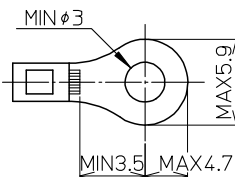

※詳細はP282参照

【一般仕様】

| | |
|--------------|---|
| 電線サイズ/定格通電電流 | 0.75mm ² -11A/1.25mm ² -16A |
| 定格絶縁電圧 | AC DC800V |
| 端子ネジ | M3×8L ±フリー端子SP付 |
| 締付トルク | 0.5~1.2N・m |

【海外規格仕様】

| | UL/cUL認定仕様 | TÜV認定仕様 |
|--------|---------------|---------------|
| 電線サイズ | AWG20~16(より線) | AWG20~16(より線) |
| 定格絶縁電圧 | AC DC300V | AC DC600V |
| 定格通電電流 | 15A | 16A |

適合圧着端子

レール式 組端子台 (組立完成品)

【注文形式】

PTL-10-□P

極数 □

【寸法図】

【寸法表】

※レール寸法はP446参照

| 極数P | 1 | 2 | 3 | 4 | 5 | 6 | 7 | 8 | 9 | 10 | 11 | 12 | 13 | 14 | 15 |
|--------|----|----|----|----|----|----|-----|-----|-----|-----|-----|-----|-----|-----|-----|
| 端子台全長L | 12 | 19 | 26 | 33 | 40 | 47 | 54 | 61 | 68 | 75 | 82 | 89 | 96 | 103 | 110 |
| レール全長A | 60 | 60 | 60 | 80 | 80 | 80 | 100 | 100 | 100 | 120 | 120 | 140 | 140 | 140 | 160 |
| 取付ピッチB | 50 | 50 | 50 | 70 | 70 | 70 | 90 | 90 | 90 | 110 | 110 | 130 | 130 | 130 | 150 |