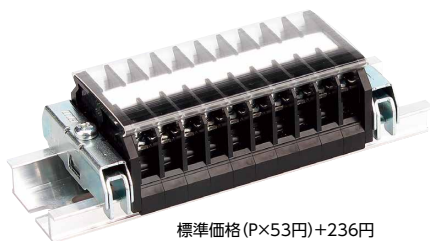

適合圧着端子

レール式 組端子台 (組立完成品)

【注文形式】

PTL-10-□P

極数 □

【寸法図】

【寸法表】

※レール寸法はP446参照

| 極数P | 1 | 2 | 3 | 4 | 5 | 6 | 7 | 8 | 9 | 10 | 11 | 12 | 13 | 14 | 15 |
|--------|----|----|----|----|----|----|-----|-----|-----|-----|-----|-----|-----|-----|-----|
| 端子台全長L | 12 | 19 | 26 | 33 | 40 | 47 | 54 | 61 | 68 | 75 | 82 | 89 | 96 | 103 | 110 |
| レール全長A | 60 | 60 | 60 | 80 | 80 | 80 | 100 | 100 | 100 | 120 | 120 | 140 | 140 | 140 | 160 |
| 取付ピッチB | 50 | 50 | 50 | 70 | 70 | 70 | 90 | 90 | 90 | 110 | 110 | 130 | 130 | 130 | 150 |