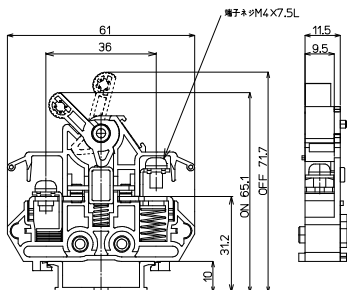

### 【寸法図】

### 【一般仕様】

電線サイズ/定格通電電流	5.5mm <sup>2</sup> -30A
定格絶縁電圧	AC DC1000V
端子ネジ	M4×7.5L ±ナベセムス
締付トルク	1.2~1.8N・m