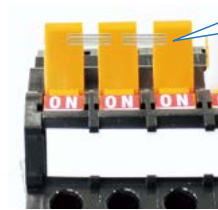

極数P	16	17	18	19	20
端子台全長L	222.2	233.7	245.2	256.7	268.2
取付ピッチB	209.1	220.6	232.1	243.6	255.1

記名板の長さ = 端子幅 (11.5mm) × 極数 (P)

【構成部品】

中間板	DTS-30
側板	DTS-30LA DTS-30LB
記名板	AM-10
固定金具	DTS-K1

【オプション】

ノブストッパー

【形式】

**DTS-30KS**

レバーの操作ミスを防止  
標準価格 24円/個  
(税抜・販売単位: 10)

ノブ連動ピン2~6P(先入れタイプ)

【形式】

**DTS-P4×10**

最大6Pまで連結可能  
標準価格 29円/個  
(税抜・販売単位: 10)

ノブ連動ピン2P(後入れタイプ)

【形式】

**DTS-302P**