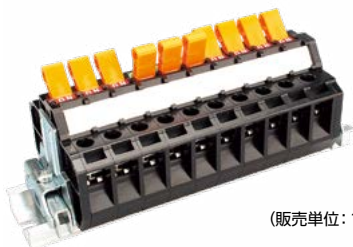

レール式 組端子台 (組立完成品)

【注文形式】

DTSL-30-□P

極数 □

(販売単位: 1)