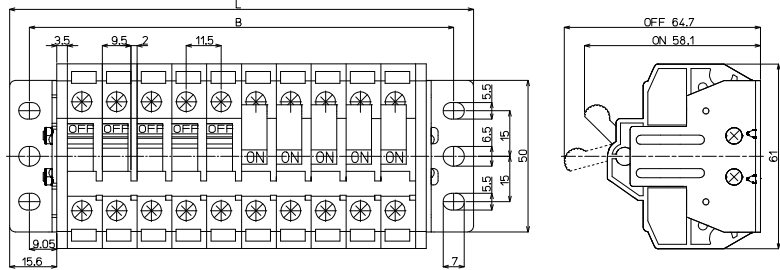

### 【構成部品】

中間板	DTS-30
側板	DTS-30LA/DTS-30LB
記名板	AM-10
レール	DAV4
止め金具	HDV-3

直取付式 組端子台 (組立完成品)

【注文形式】

**DTSK-30-□P**

極数

(販売単位: 1)

【寸法図】

【寸法表】

極数P	1	2	3	4	5	6	7	8	9	10	11	12	13	14	15
端子台全長L	—	61.2	72.7	84.2	95.7	107.2	118.7	130.2	141.7	153.2	164.7	176.2	187.7	199.2	210.7
取付ピッチB	—	48.1	59.6	71.1	82.6	94.1	105.6	117.1	128.6	140.1	151.6	163.1	174.6	186.1	197.6