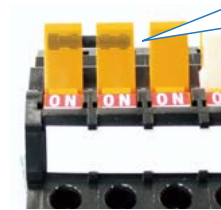

レバーの操作ミスを防止  
標準価格 24円/個  
(税抜・販売単位: 10)

ノブ連動ピン2~6P(先入れタイプ)

【形式】

**DTS-P4×10**

最大6Pまで連結可能  
標準価格 29円/個  
(税抜・販売単位: 10)

ノブ連動ピン2P(後入れタイプ)

【形式】

**DTS-302P**