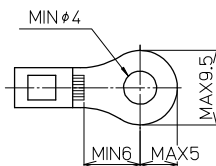

※詳細はP429参照

オプション

【ノブ用運動ピン】
DTS-P4×10
標準価格: 29円(税抜)
販売単位: 10個

【ノブ用運動ピン(後入れタイプ)】
DTS-302P
標準価格: 24円(税抜)
販売単位: 10個

【ノブストッパー】
DTS-30KS
標準価格: 24円(税抜)
販売単位: 10個

適合圧着端子

レール式 組端子台 (組立完成品)

【注文形式】

DTSL-30-□P

極数 □

(販売単位: 1)

【寸法図】

【寸法表】

※レール寸法はP462参照

極数P	1	2	3	4	5	6	7	8	9	10	11	12	13	14	15
端子台全長L	18.5	30	41.5	53	64.5	76	87.5	99	110.5	122	133.5	145	156.5	168	179.5
レール全長A	60	80	80	100	100	120	140	140	160	160	180	180	200	220	220
取付ピッチB	50	70	70	90	90	110	130	130	150	150	170	170	190	210	210

極数P	16	17	18	19	20	21	22	23	24	25	26	27	28	29	30
端子台全長L	191	202.5	214	225.5	237	248.5	260	271.5	283	294.5	306	317.5	329	340.5	352
レール全長A	240	240	260	280	280	300	300	320	320	340	360	360	380	380	400
取付ピッチB	230	230	250	270	270	290	290	310	310	330	350	350	370	370	390

(販売単位: 1)

【寸法図】

【寸法表】

極数P	1	2	3	4	5	6	7	8	9	10	11	12	13	14	15
端子台全長L	—	61.2	72.7	84.2	95.7	107.2	118.7	130.2	141.7	153.2	164.7	176.2	187.7	199.2	210.7
取付ピッチB	—	48.1	59.6	71.1	82.6	94.1	105.6	117.1	128.6	140.1	151.6	163.1	174.6	186.1	197.6