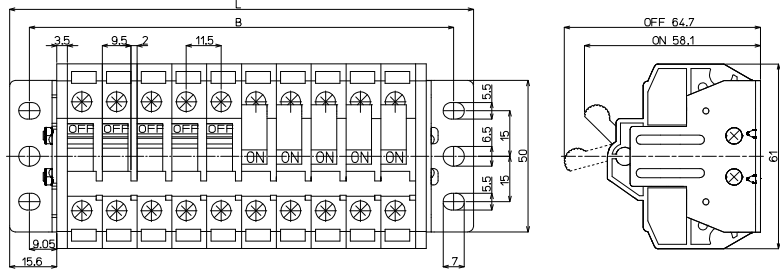

端子台全長 L = 端子幅 (11.5mm) × 極数 (P) + (側板3.5mm×2)

記名板の長さ = 端子幅 (11.5mm) × 極数 (P)

【構成部品】

中間板	DTS-30
側板	DTS-30LA/DTS-30LB
記名板	AM-10
レール	DAV4
止め金具	HDV-3

直取付式 組端子台 (組立完成品)

【注文形式】

DTSK-30-□P

極数

(販売単位: 1)

【寸法図】

【寸法表】

極数P	1	2	3	4	5	6	7	8	9	10	11	12	13	14	15
端子台全長L	—	61.2	72.7	84.2	95.7	107.2	118.7	130.2	141.7	153.2	164.7	176.2	187.7	199.2	210.7
取付ピッチB	—	48.1	59.6	71.1	82.6	94.1	105.6	117.1	128.6	140.1	151.6	163.1	174.6	186.1	197.6

極数P	16	17	18	19	20
端子台全長L	222.2	233.7	245.2	256.7	268.2
取付ピッチB	209.1	220.6	232.1	243.6	255.1

記名板の長さ = 端子幅 (11.5mm) × 極数 (P)

【構成部品】

中間板	DTS-30
側板	DTS-30LA DTS-30LB
記名板	AM-10
固定金具	DTS-K1

【オプション】

ノブストッパー

【形式】

DTS-30KS