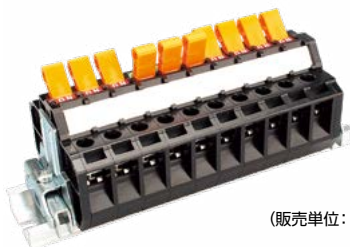

DTSSシリーズ

DTS-30

M4 / 5.5mm, 30A

質量 約32g
標準価格 809円 / 個
(税抜・販売単位: 30)

【寸法図】

【一般仕様】

電線サイズ/定格通電電流	5.5mm ² -30A
定格絶縁電圧	AC DC1000V
端子ネジ	M4×7.5L ±ナベセムス
締付トルク	1.2~1.8N・m

適合アクセサリ

【側板】(ABセット)
DTS-30L
標準価格: 119円(税抜)
販売単位: 10セット
質量 約15g

【記名板】
(0.5t×10W×1200L)
AM-10
標準価格: 69円(税抜)
販売単位: 50本
質量 約9g

【レール】(1m)
DAV4-1000
標準価格: 957円(税抜)
販売単位: 100本
質量 約191g

【止め金具】
HDV-3
標準価格: 92円(税抜)
販売単位: 50個
質量 約25g

※詳細はP429参照

オプション

【ノブ用運動ピン】
DTS-P4×10
標準価格: 29円(税抜)
販売単位: 10個

【ノブ用運動ピン(後入れタイプ)】
DTS-302P
標準価格: 24円(税抜)
販売単位: 10個

【ノブストッパー】
DTS-30KS
標準価格: 24円(税抜)
販売単位: 10個

適合圧着端子

レール式 組端子台 (組立完成品)

【注文形式】

DTSL-30-□P

極数 □

(販売単位: 1)

【寸法図】

【寸法表】

※レール寸法はP462参照

極数P	1	2	3	4	5	6	7	8	9	10	11	12	13	14	15
端子台全長L	18.5	30	41.5	53	64.5	76	87.5	99	110.5	122	133.5	145	156.5	168	179.5
レール全長A	60	80	80	100	100	120	140	140	160	160	180	180	200	220	220
取付ピッチB	50	70	70	90	90	110	130	130	150	150	170	170	190	210	210