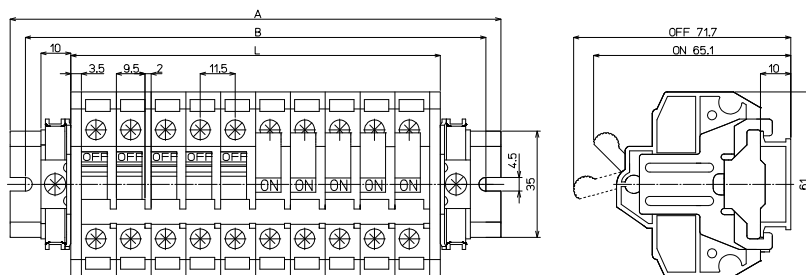

※詳細はP429参照

オプション

【ノブ用運動ピン】
DTS-P4×10
標準価格: 29円(税抜)
販売単位: 10個

【ノブ用運動ピン(後入れタイプ)】
DTS-302P
標準価格: 24円(税抜)
販売単位: 10個

【ノブストッパー】
DTS-30KS
標準価格: 24円(税抜)
販売単位: 10個

適合圧着端子

レール式 組端子台 (組立完成品)

【注文形式】

DTSL-30-□P

極数 □

(販売単位: 1)

【寸法図】

【寸法表】

※レール寸法はP462参照

極数P	1	2	3	4	5	6	7	8	9	10	11	12	13	14	15
端子台全長L	18.5	30	41.5	53	64.5	76	87.5	99	110.5	122	133.5	145	156.5	168	179.5
レール全長A	60	80	80	100	100	120	140	140	160	160	180	180	200	220	220
取付ピッチB	50	70	70	90	90	110	130	130	150	150	170	170	190	210	210

端子台全長 L = 端子幅 (11.5mm) × 極数 (P) + (側板3.5mm×2)

記名板の長さ = 端子幅 (11.5mm) × 極数 (P)

【構成部品】

中間板	DTS-30
側板	DTS-30LA/DTS-30LB
記名板	AM-10
レール	DAV4
止め金具	HDV-3

直取付式 組端子台 (組立完成品)

【注文形式】

DTSK-30-□P

極数

(販売単位: 1)

【寸法図】

【寸法表】

極数P	1	2	3	4	5	6	7	8	9	10	11	12	13	14	15
端子台全長L	—	61.2	72.7	84.2	95.7	107.2	118.7	130.2	141.7	153.2	164.7	176.2	187.7	199.2	210.7
取付ピッチB	—	48.1	59.6	71.1	82.6	94.1	105.6	117.1	128.6	140.1	151.6	163.1	174.6	186.1	197.6