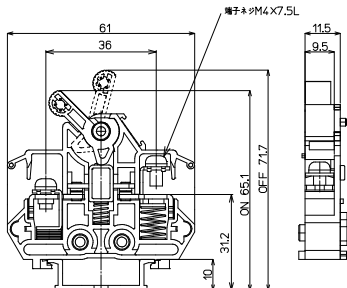

DTSSシリーズ

DTS-30

M4 / 5.5mm, 30A

質量 約32g
標準価格 809円 / 個
(税抜・販売単位: 30)

【寸法図】

【一般仕様】

電線サイズ/定格通電電流	5.5mm ² -30A
定格絶縁電圧	AC DC1000V
端子ネジ	M4×7.5L ±ナベセムス
締付トルク	1.2~1.8N・m

適合アクセサリ

DTSL-30-□P

極数 □

(販売単位: 1)

【寸法図】

【寸法表】

※レール寸法はP462参照

極数P	1	2	3	4	5	6	7	8	9	10	11	12	13	14	15
端子台全長L	18.5	30	41.5	53	64.5	76	87.5	99	110.5	122	133.5	145	156.5	168	179.5
レール全長A	60	80	80	100	100	120	140	140	160	160	180	180	200	220	220
取付ピッチB	50	70	70	90	90	110	130	130	150	150	170	170	190	210	210

端子台全長 L = 端子幅 (11.5mm) × 極数 (P) + (側板3.5mm×2)

記名板の長さ = 端子幅 (11.5mm) × 極数 (P)

【構成部品】

中間板	DTS-30
側板	DTS-30LA/DTS-30LB
記名板	AM-10
レール	DAV4
止め金具	HDV-3

直取付式 組端子台 (組立完成品)

【注文形式】

DTSK-30-□P

極数

(販売単位: 1)

【寸法図】

【寸法表】

極数P	1	2	3	4	5	6	7	8	9	10	11	12	13	14	15
端子台全長L	—	61.2	72.7	84.2	95.7	107.2	118.7	130.2	141.7	153.2	164.7	176.2	187.7	199.2	210.7
取付ピッチB	—	48.1	59.6	71.1	82.6	94.1	105.6	117.1	128.6	140.1	151.6	163.1	174.6	186.1	197.6