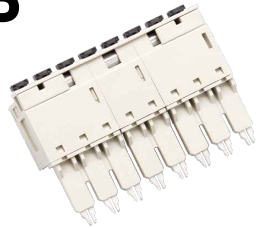

特長

JT-10、JT-20、JT-40用チェック端子台

【注文形式】

JT10-CH□P

極数 3~16 丁

極数	3	4	5	6	7	8	9	10	11	12	13	14	15	16
全長L	21	28	35	42	49	56	63	70	77	84	91	98	105	112
質量	約10g	約14g	約18g	約22g	約26g	約30g	約34g	約38g	約42g	約46g	約50g	約54g	約58g	約62g
標準価格(税抜)	1,140円	1,340円	1,540円	1,740円	1,960円	2,160円	2,350円	2,550円	2,750円	2,970円	3,170円	3,350円	3,560円	3,760円

販売単位:1

【注文形式】

JT20-CH□P

極数 3~16 丁

極数	3	4	5	6	7	8	9	10	11	12	13	14	15	16
全長L	24	32	40	48	56	64	72	80	88	96	104	112	120	128
質量	約11g	約16g	約20g	約25g	約29g	約34g	約38g	約43g	約47g	約51g	約56g	約60g	約65g	約69g
標準価格(税抜)	1,180円	1,410円	1,630円	1,870円	2,090円	2,330円	2,550円	2,790円	3,010円	3,240円	3,460円	3,700円	3,940円	4,180円

販売単位:1

【注文形式】

JT40-CH□P

極数 3~15 丁

極数	3	4	5	6	7	8	9	10	11	12	13	14	15
全長L	35.7	46.7	57.7	68.7	79.7	90.7	101.7	112.7	123.7	134.7	145.7	156.7	167.7
質量	約12g	約18g	約23g	約28g	約34g	約39g	約44g	約49g	約54g	約59g	約64g	約69g	約74g
標準価格(税抜)	1,007円	1,344円	1,624円	1,874円	2,127円	2,405円	2,685円	2,965円	3,218円	3,468円	3,721円	3,999円	4,279円