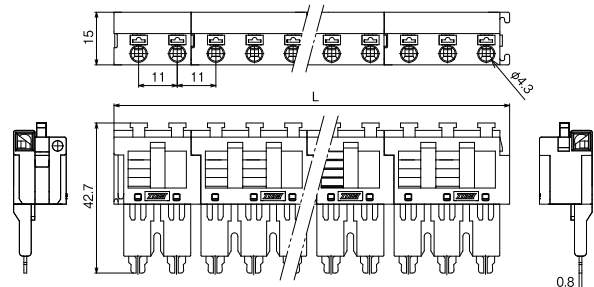

特長

JT-10、JT-20、JT-40用チェック端子台

【注文形式】

JT10-CH□P

極数 3~16 丁

極数	3	4	5	6	7	8	9	10	11	12	13	14	15	16
全長L	21	28	35	42	49	56	63	70	77	84	91	98	105	112
質量	約10g	約14g	約18g	約22g	約26g	約30g	約34g	約38g	約42g	約46g	約50g	約54g	約58g	約62g
標準価格(税抜)	1,140円	1,340円	1,540円	1,740円	1,960円	2,160円	2,350円	2,550円	2,750円	2,970円	3,170円	3,350円	3,560円	3,760円

販売単位:1

【注文形式】

JT20-CH□P

極数 3~16 丁

極数	3	4	5	6	7	8	9	10	11	12	13	14	15	16
全長L	24	32	40	48	56	64	72	80	88	96	104	112	120	128
質量	約11g	約16g	約20g	約25g	約29g	約34g	約38g	約43g	約47g	約51g	約56g	約60g	約65g	約69g
標準価格(税抜)	1,180円	1,410円	1,630円	1,870円	2,090円	2,330円	2,550円	2,790円	3,010円	3,240円	3,460円	3,700円	3,940円	4,180円

販売単位:1

【注文形式】

JT40-CH□P

極数 3~15 丁

極数	3	4	5	6	7	8	9	10	11	12	13	14	15
全長L	35.7	46.7	57.7	68.7	79.7	90.7	101.7	112.7	123.7	134.7	145.7	156.7	167.7
質量	約12g	約18g	約23g	約28g	約34g	約39g	約44g	約49g	約54g	約59g	約64g	約69g	約74g
標準価格(税抜)	1,007円	1,344円	1,624円	1,874円	2,127円	2,405円	2,685円	2,965円	3,218円	3,468円	3,721円	3,999円	4,279円