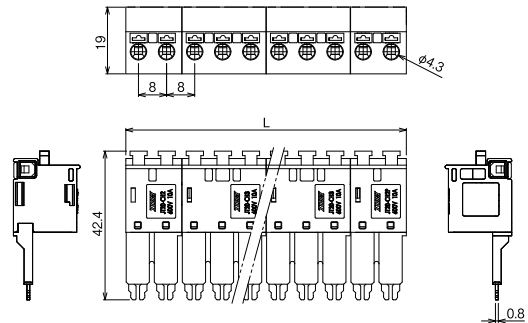

特長

JT-10、JT-20、JT-40用チェック端子台

【注文形式】

JT10-CH□P

極数 3~16 丁

極数	3	4	5	6	7	8	9	10	11	12	13	14	15	16
全長L	21	28	35	42	49	56	63	70	77	84	91	98	105	112
質量	約10g	約14g	約18g	約22g	約26g	約30g	約34g	約38g	約42g	約46g	約50g	約54g	約58g	約62g
標準価格(税抜)	1,140円	1,340円	1,540円	1,740円	1,960円	2,160円	2,350円	2,550円	2,750円	2,970円	3,170円	3,350円	3,560円	3,760円

販売単位:1

【注文形式】

JT20-CH□P

極数 3~16 丁

極数	3	4	5	6	7	8	9	10	11	12	13	14	15	16
全長L	24	32	40	48	56	64	72	80	88	96	104	112	120	128
質量	約11g	約16g	約20g	約25g	約29g	約34g	約38g	約43g	約47g	約51g	約56g	約60g	約65g	約69g
標準価格(税抜)	1,180円	1,410円	1,630円	1,870円	2,090円	2,330円	2,550円	2,790円	3,010円	3,240円	3,460円	3,700円	3,940円	4,180円

販売単位:1

【注文形式】

JT40-CH□P

極数 3~15 丁

極数	3	4	5	6	7	8	9	10	11	12	13	14	15
全長L	35.7	46.7	57.7	68.7	79.7	90.7	101.7	112.7	123.7	134.7	145.7	156.7	167.7
質量	約12g	約18g	約23g	約28g	約34g	約39g	約44g	約49g	約54g	約59g	約64g	約69g	約74g
標準価格(税抜)	1,007円	1,344円	1,624円	1,874円	2,127円	2,405円	2,685円	2,965円	3,218円	3,468円	3,721円	3,999円	4,279円