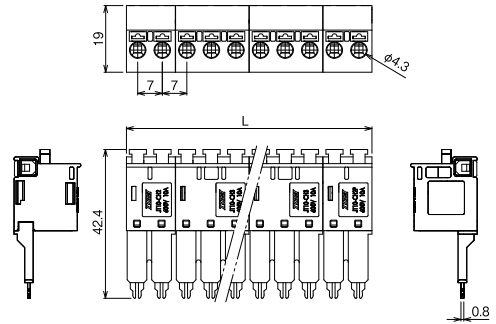

特長

JT-10、JT-20、JT-40用チェック端子台

【注文形式】

JT10-CH□P

極数 3~16 丁

極数	3	4	5	6	7	8	9	10	11	12	13	14	15	16
全長L	21	28	35	42	49	56	63	70	77	84	91	98	105	112
質量	約10g	約14g	約18g	約22g	約26g	約30g	約34g	約38g	約42g	約46g	約50g	約54g	約58g	約62g
標準価格(税抜)	1,140円	1,340円	1,540円	1,740円	1,960円	2,160円	2,350円	2,550円	2,750円	2,970円	3,170円	3,350円	3,560円	3,760円

販売単位:1

【注文形式】

JT20-CH□P

極数 3~16 丁

極数	3	4	5	6	7	8	9	10	11	12	13	14	15	16
全長L	24	32	40	48	56	64	72	80	88	96	104	112	120	128
質量	約11g	約16g	約20g	約25g	約29g	約34g	約38g	約43g	約47g	約51g	約56g	約60g	約65g	約69g
標準価格(税抜)	1,180円	1,410円	1,630円	1,870円	2,090円	2,330円	2,550円	2,790円	3,010円	3,240円	3,460円	3,700円	3,940円	4,180円

販売単位:1

【注文形式】

JT40-CH□P

極数 3~15 丁

極数	3	4	5	6	7	8	9	10	11	12	13	14	15
全長L	35.7	46.7	57.7	68.7	79.7	90.7	101.7	112.7	123.7	134.7	145.7	156.7	167.7
質量	約12g	約18g	約23g	約28g	約34g	約39g	約44g	約49g	約54g	約59g	約64g	約69g	約74g
標準価格(税抜)	1,007円	1,344円	1,624円	1,874円	2,127円	2,405円	2,685円	2,965円	3,218円	3,468円	3,721円	3,999円	4,279円