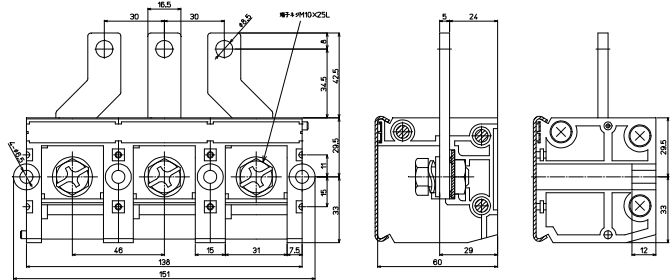

直取付式 組端子台 (組立完成品)

【注文形式】

BRT-1001

標準価格5,141円
(税抜・販売単位:1)

【寸法図】

【一般仕様】

電線サイズ/定格通電電流	100mm ² -240A(MAX)
定格絶縁電圧	AC DC600V
ボルトサイズ	M10×25L ±六角 ボルトSW, PW付
締付トルク	10.0~14.7N・m

【構成部品】

カバー	CA-60
シャフト	M6×130L
記名板	AM-10
側板	-

適合圧着端子

直取付式 組端子台 (組立完成品)

【注文形式】

BRT-2251

標準価格8,073円
(税抜・販売単位:1)

【寸法図】

【一般仕様】

電線サイズ/定格通電電流	200mm ² -370A(MAX)
定格絶縁電圧	AC DC600V
ボルトサイズ	M12×25L ±六角 ボルトSW, PW付
締付トルク	14.0~20.6N・m

【構成部品】

カバー	CA-83
シャフト	M6×180L
記名板	AM-10
側板	-

適合圧着端子