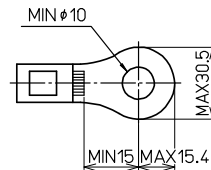

直取付式 組端子台 (組立完成品)

【注文形式】

BRT-1001

標準価格5,141円
(税抜・販売単位:1)

【寸法図】

【一般仕様】

電線サイズ/定格通電電流	100mm ² -240A(MAX)
定格絶縁電圧	AC DC600V
ボルトサイズ	M10×25L ±六角 ボルトSW, PW付
締付トルク	10.0~14.7N・m

【構成部品】

カバー	CA-60
シャフト	M6×130L
記名板	AM-10
側板	-

適合圧着端子

直取付式 組端子台 (組立完成品)

【注文形式】

BRT-2251

標準価格8,073円
(税抜・販売単位:1)

【寸法図】

【一般仕様】

電線サイズ/定格通電電流	200mm ² -370A(MAX)
定格絶縁電圧	AC DC600V
ボルトサイズ	M12×25L ±六角 ボルトSW, PW付
締付トルク	14.0~20.6N・m

【構成部品】

カバー	CA-83
シャフト	M6×180L
記名板	AM-10
側板	-

適合圧着端子