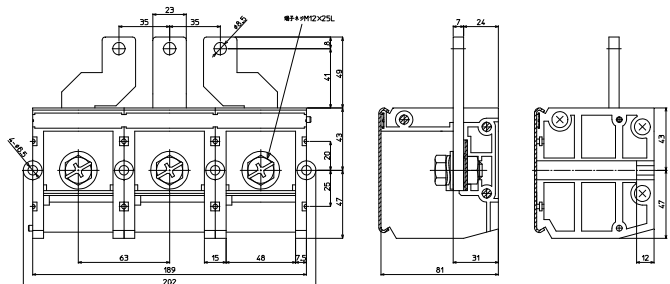

直取付式 組端子台 (組立完成品)

【注文形式】

BRT-1001

標準価格5,141円
(税抜・販売単位:1)

【寸法図】

【一般仕様】

電線サイズ/定格通電電流	100mm ² -240A(MAX)
定格絶縁電圧	AC DC600V
ボルトサイズ	M10×25L ±六角 ボルトSW, PW付
締付トルク	10.0~14.7N・m

【構成部品】

カバー	CA-60
シャフト	M6×130L
記名板	AM-10
側板	-

適合圧着端子

直取付式 組端子台 (組立完成品)

【注文形式】

BRT-2251

標準価格8,073円
(税抜・販売単位:1)

【寸法図】

【一般仕様】

電線サイズ/定格通電電流	200mm ² -370A(MAX)
定格絶縁電圧	AC DC600V
ボルトサイズ	M12×25L ±六角 ボルトSW, PW付
締付トルク	14.0~20.6N・m

【構成部品】

カバー	CA-83
シャフト	M6×180L
記名板	AM-10
側板	-

適合圧着端子