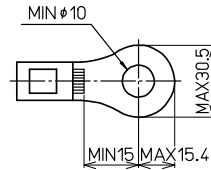

直取付式 組端子台 (組立完成品)

【注文形式】

BRT-1001

標準価格5,141円
(税抜・販売単位:1)

【寸法図】

【一般仕様】

電線サイズ/定格通電電流	100mm ² -240A(MAX)
定格絶縁電圧	AC DC600V
ボルトサイズ	M10×25L ±六角 ボルトSW, PW付
締付トルク	10.0~14.7N・m

【構成部品】

カバー	CA-60
シャフト	M6×130L
記名板	AM-10
側板	-

適合圧着端子

直取付式 組端子台 (組立完成品)

【注文形式】

BRT-2251

標準価格8,073円
(税抜・販売単位:1)

【寸法図】

【一般仕様】

電線サイズ/定格通電電流	200mm ² -370A(MAX)
定格絶縁電圧	AC DC600V
ボルトサイズ	M12×25L ±六角 ボルトSW, PW付
締付トルク	14.0~20.6N・m

【構成部品】

カバー	CA-83
シャフト	M6×180L
記名板	AM-10
側板	-

適合圧着端子