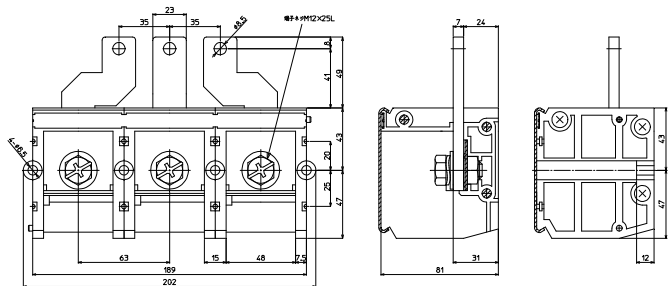

直取付式 組端子台 (組立完成品)

【注文形式】

BRT-1001

標準価格5,141円
(税抜・販売単位:1)

【寸法図】

【一般仕様】

電線サイズ/定格通電電流	100mm ² -240A(MAX)
定格絶縁電圧	AC DC600V
ボルトサイズ	M10×25L ±六角 ボルトSW, PW付
締付トルク	10.0~14.7N・m

【構成部品】

カバー	CA-60
シャフト	M6×130L
記名板	AM-10
側板	-

適合圧着端子

直取付式 組端子台 (組立完成品)

【注文形式】

BRT-2251

標準価格8,073円
(税抜・販売単位:1)

【寸法図】

【一般仕様】

電線サイズ/定格通電電流	200mm ² -370A(MAX)
定格絶縁電圧	AC DC600V
ボルトサイズ	M12×25L ±六角 ボルトSW, PW付
締付トルク	14.0~20.6N・m

【構成部品】

カバー	CA-83
シャフト	M6×180L
記名板	AM-10
側板	-

適合圧着端子