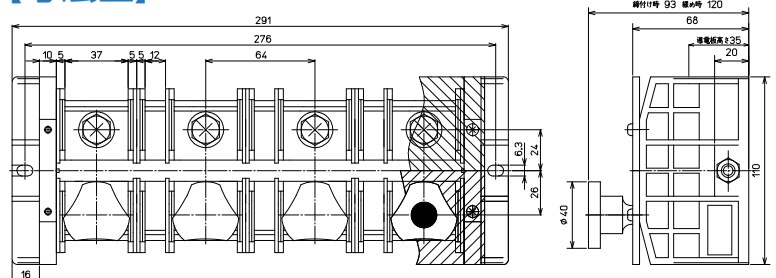

NW-204CT

質量 約1,413g
標準価格 11,845円 / 個
(税抜・販売単位: 1)

【寸法図】

【一般仕様】

電線サイズ/定格通電電流	22mm ² -60A 60mm ² -100A 150mm ² -200A
定格絶縁電圧	AC DC660V
端子ネジ	ビス側 M10±六角ボルトSW、SP付 手締め側 M8ノブボルト
締付トルク	ビス側 10.0~14.7N・m 手締め側 2N・m以上締める事

NWシリーズ

NW-204CTH 150mm, 200A

RoHS
Compliant

【注文形式】

NW-204CTH

【寸法図】

質量 約1,420g
標準価格 16,905円 / 個
(税抜・販売単位: 1)

【一般仕様】

電線サイズ/定格通電電流	22mm ² -60A 60mm ² -100A 150mm ² -200A
定格絶縁電圧	AC DC660V
端子ネジ	ビス側 M10±六角ボルトSW、SP付 手締め側 M8ノブボルトSW、SP付
締付トルク	ビス側 10.0~14.7N・m 手締め側 2N・m以上締める事

※アース用として、1極のみ緑のマーク付です。