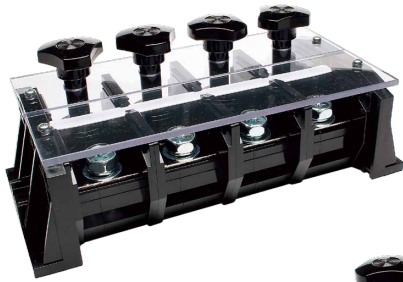

NWシリーズ

NW-20□CT 150mm, 200A

RoHS
Compliant

【注文形式】

NW-20□CT

極数 3,4

NW-203CT

質量 約1,063g
標準価格 9,200円 / 個
(税抜・販売単位: 1)

NW-204CT

質量 約1,413g
標準価格 11,845円 / 個
(税抜・販売単位: 1)

【寸法図】

【一般仕様】

電線サイズ/定格通電電流	22mm ² -60A 60mm ² -100A 150mm ² -200A
定格絶縁電圧	AC DC660V
端子ネジ	ビス側 M10±六角ボルトSW、SP付 手締め側 M8ノブボルト
締付トルク	ビス側 10.0~14.7N・m 手締め側 2N・m以上締める事

電線サイズ/定格通電電流	22mm ² -60A 60mm ² -100A 150mm ² -200A
定格絶縁電圧	AC DC660V
端子ネジ	ビス側 M10±六角ボルトSW、SP付 手締め側 M8ノブボルトSW、SP付
締付トルク	ビス側 10.0~14.7N・m 手締め側 2N・m以上締める事

※アース用として、1極のみ緑のマーク付です。