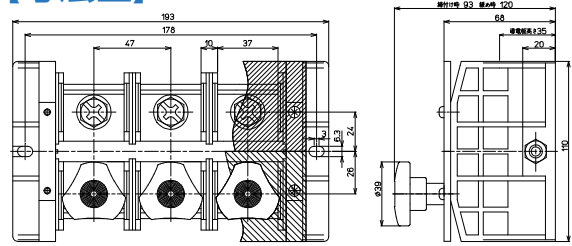

NWシリーズ

NW-20□CT 150mm, 200A

RoHS
Compliant

【注文形式】

NW-20□CT

極数 3,4

NW-203CT

質量 約1,063g
標準価格 9,200円 / 個
(税抜・販売単位: 1)

NW-204CT

質量 約1,413g
標準価格 11,845円 / 個
(税抜・販売単位: 1)

【寸法図】

【一般仕様】

電線サイズ/定格通電電流	22mm ² -60A 60mm ² -100A 150mm ² -200A
定格絶縁電圧	AC DC660V
端子ネジ	ビス側 M10±六角ボルトSW、SP付 手締め側 M8ノブボルト
締付トルク	ビス側 10.0~14.7N・m 手締め側 2N・m以上締める事

NWシリーズ

NW-204CTH 150mm, 200A

RoHS
Compliant

【注文形式】

NW-204CTH

【寸法図】

質量 約1,420g
標準価格 16,905円 / 個
(税抜・販売単位: 1)

【一般仕様】

電線サイズ/定格通電電流	22mm ² -60A 60mm ² -100A 150mm ² -200A
定格絶縁電圧	AC DC660V
端子ネジ	ビス側 M10±六角ボルトSW、SP付 手締め側 M8ノブボルトSW、SP付
締付トルク	ビス側 10.0~14.7N・m 手締め側 2N・m以上締める事

※アース用として、1極のみ緑のマーク付です。