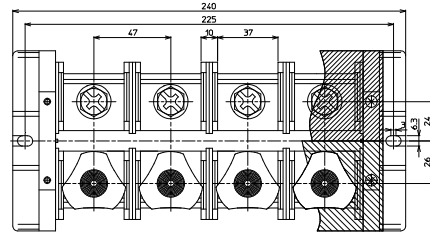

NWシリーズ

NW-20□CT 150mm, 200A

RoHS
Compliant

【注文形式】

NW-20□CT

極数 3,4

NW-203CT

質量 約1,063g
標準価格 9,200円 / 個
(税抜・販売単位: 1)

NW-204CT

質量 約1,413g
標準価格 11,845円 / 個
(税抜・販売単位: 1)

【寸法図】

【一般仕様】

電線サイズ/定格通電電流	22mm ² -60A 60mm ² -100A 150mm ² -200A
定格絶縁電圧	AC DC660V
端子ネジ	ビス側 M10±六角ボルトSW、SP付 手締め側 M8ノブボルト
締付トルク	ビス側 10.0~14.7N・m 手締め側 2N・m以上締める事

NWシリーズ

NW-204CTH 150mm, 200A

RoHS
Compliant

【注文形式】

NW-204CTH

【寸法図】

質量 約1,420g
標準価格 16,905円 / 個
(税抜・販売単位: 1)

【一般仕様】

電線サイズ/定格通電電流	22mm ² -60A 60mm ² -100A 150mm ² -200A
定格絶縁電圧	AC DC660V
端子ネジ	ビス側 M10±六角ボルトSW、SP付 手締め側 M8ノブボルトSW、SP付
締付トルク	ビス側 10.0~14.7N・m 手締め側 2N・m以上締める事

※アース用として、1極のみ緑のマーク付です。