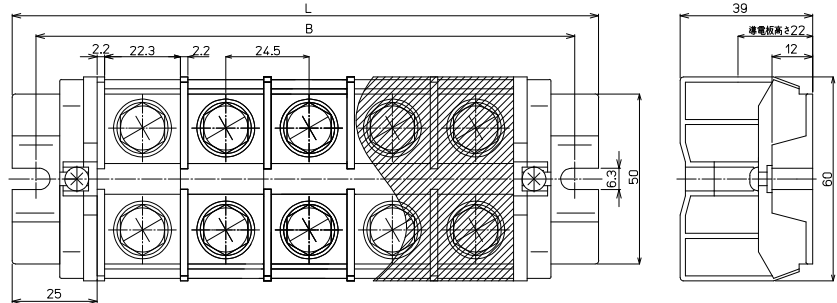

直取付式 組端子台 (組立完成品)

【注文形式】

CTKC-100-□P

極数

標準価格 (P×296円)+298円  
(税抜・販売単位:1)

【寸法図】

【構成部品】

中間板	CT-100
側板	CT-100KC
カバー	CA-57
記名板	M-1LE
シャフト	SF5

【寸法表】

極数P	(1)	2	3	4	5	6	7	8	9	10	11	12	13	14	15
端子台全長L	(74.5)	99	123.5	148	172.5	197	221.5	246	270.5	-	-	-	-	-	-
取付ピッチB	(60.5)	85	109.5	134	158.5	183	207.5	232	256.5	-	-	-	-	-	-
シャフト長さ	(46.5)	71	95.5	120	144.5	169	193.5	218	242.5	-	-	-	-	-	-

記名板の長さ = 端子幅 (24.5mm) × 極数 (P) - 1mm / カバーの長さ = 端子幅 (24.5mm) × 極数 (P) - 1mm