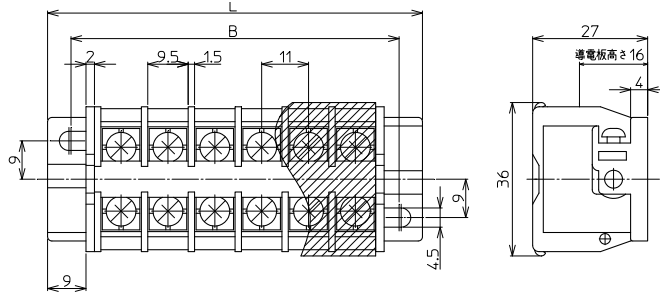

直取付式 組端子台 (組立完成品)

【注文形式】

CTK-30-□P

極数 □

標準価格 (P×51円)+119円
(税抜・販売単位:1)

【寸法図】

【寸法表】

極数P	1	2	3	4	5	6	7	8	9	10	11	12	13	14	15
端子台全長L	-	44	55	66	77	88	99	110	121	132	143	154	165	176	187
取付ピッチB	-	33	44	55	66	77	88	99	110	121	132	143	154	165	176
シャフト長さ	-	43	54	65	76	87	98	109	120	131	142	153	164	175	186

極数P	16	17	18	19	20	21	22	23	24	25	26	27	28	29	30
端子台全長L	198	209	220	231	242	-	-	-	-	-	-	-	-	-	-
取付ピッチB	187	198	209	220	231	-	-	-	-	-	-	-	-	-	-
シャフト長さ	197	208	219	230	241	-	-	-	-	-	-	-	-	-	-

記名板の長さ = 端子幅(11mm)×極数(P)-0.5mm / カバーの長さ = 端子幅(11mm)×極数(P)-0.5mm

【構成部品】

中間板	CT-30
側板	CTK-30
カバー	CA-34
記名板	M-1LE
シャフト	SF4