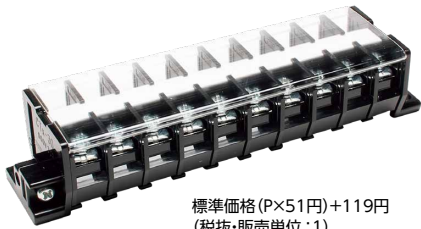

直取付式 組端子台 (組立完成品)

【注文形式】

CTK-30-□P

極数 □

標準価格 (P×51円)+119円
(税抜・販売単位:1)

【寸法図】

【寸法表】

極数P	1	2	3	4	5	6	7	8	9	10	11	12	13	14	15
端子台全長L	-	44	55	66	77	88	99	110	121	132	143	154	165	176	187
取付ピッチB	-	33	44	55	66	77	88	99	110	121	132	143	154	165	176
シャフト長さ	-	43	54	65	76	87	98	109	120	131	142	153	164	175	186

極数P	16	17	18	19	20	21	22	23	24	25	26	27	28	29	30
端子台全長L	198	209	220	231	242	-	-	-	-	-	-	-	-	-	-
取付ピッチB	187	198	209	220	231	-	-	-	-	-	-	-	-	-	-
シャフト長さ	197	208	219	230	241	-	-	-	-	-	-	-	-	-	-

記名板の長さ = 端子幅(11mm)×極数(P)-0.5mm / カバーの長さ = 端子幅(11mm)×極数(P)-0.5mm

【構成部品】

中間板	CT-30
側板	CTK-30
カバー	CA-34
記名板	M-1LE
シャフト	SF4