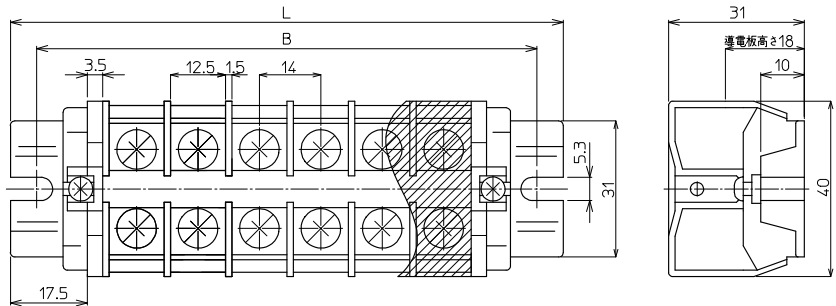

直取付式 組端子台 (組立完成品)

【注文形式】

CTKC-35S-□P

極数 □

標準価格 (P×95円)+224円
(税抜・販売単位:1)

【寸法図】

【構成部品】

中間板	CT-35S
側板	CT-35KC
カバー	CA-36
記名板	M-1LE
シャフト	SF4

【寸法表】

極数P	(1)	2	3	4	5	6	7	8	9	10	11	12	13	14	15
端子台全長L	(56)	70	84	98	112	126	140	154	168	182	196	210	224	238	252
取付ピッチB	(44)	58	72	86	100	114	128	142	156	170	184	198	212	226	240
シャフト長さ	(34)	46	60	74	88	102	116	130	144	158	172	186	200	214	228

記名板の長さ = 端子幅 (14mm) × 極数 (P) - 0.5mm / カバーの長さ = 端子幅 (14mm) × 極数 (P) - 0.5mm