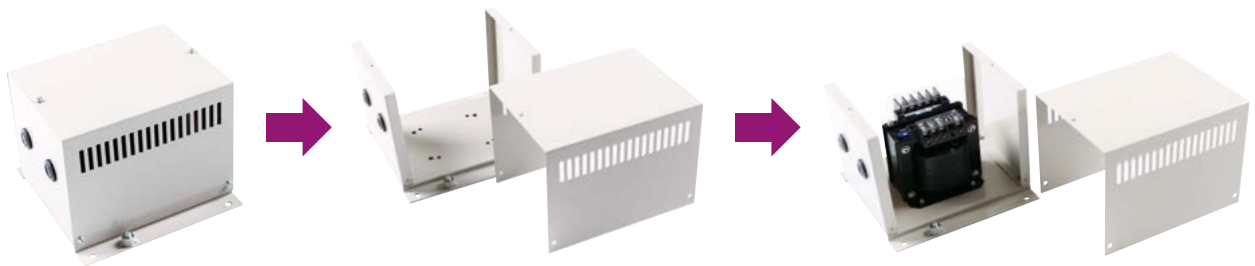

【単相トランス組込み例】