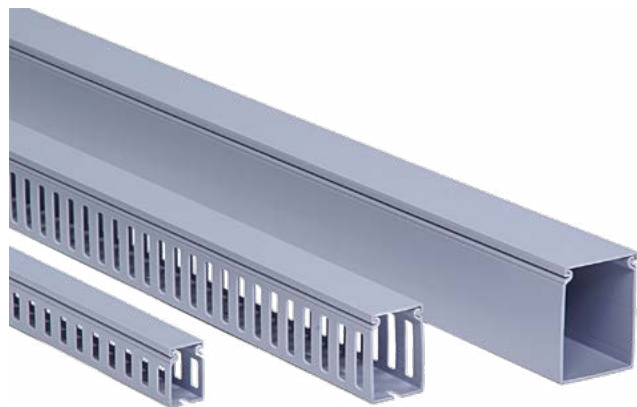

# 配線ダクト TDシリーズ

用途、状況に幅広く対応する豊富なバリエーション

H型

T型

LL型

**TD-(①サイズ)-(②長さ)-(③側孔形状)**  
**23~1510 20 H.T.LL.**

①寸法図を参考にサイズを選定してください。

②長さは2000mmです。

③寸法図の孔形状の中から、用途に合った形状をお選びください。

蓋のみの発注

**TD-①-②-F**

蓋のみの注文は、上記の様に、使用されるタイプの型名の③の(側孔形状)部分をFと置き換えて、ご指定ください。蓋のみの形式になります。