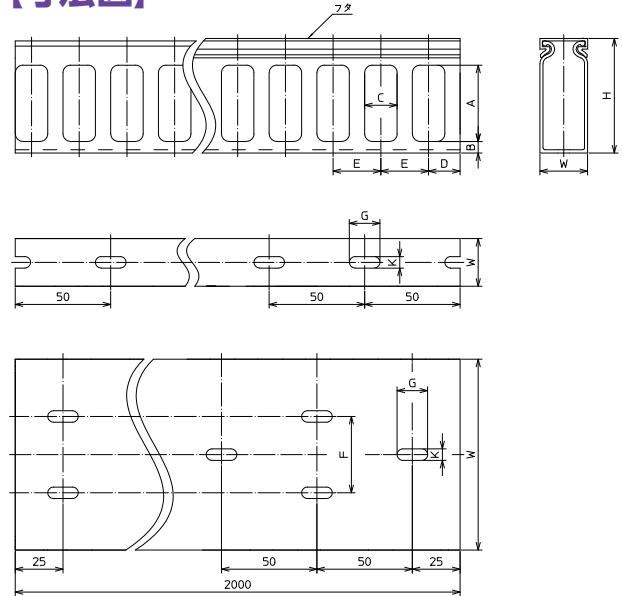

【注文形式】

TD-26-20-LL

基本形式 — サイズ — 長さ指定 — 側面孔形状指定

サイズ 26~1015の間で選定寸法図、寸法表を参考にサイズを選定してください。

長さ指定 20:2000mm

【寸法図】

【寸法表】

| 形式            | 寸法 | W (mm) | H (mm) | A (mm) | B (mm) | C (mm) | D (mm) | E (mm) | F (mm) | G (mm) | K (mm) | 電線収納本数(目安)<br>IV線2mm <sup>2</sup> | 個/箱<br>当り | 標準価格<br>(税抜) |
|---------------|----|--------|--------|--------|--------|--------|--------|--------|--------|--------|--------|-----------------------------------|-----------|--------------|
| TD-24-20-LL   |    | 25     | 40     | 20     | 6      | 17     | 12.5   | 25     |        | 16     | 6      | 40                                | 40        | 1,539円       |
| TD-34-20-LL   |    | 30     | 40     | 20     | 6      | 17     | 12.5   | 25     |        | 16     | 6      | 55                                | 40        | 1,643円       |
| TD-44-20-LL   |    | 40     | 40     | 20     | 6      | 17     | 12.5   | 25     |        | 16     | 6      | 60                                | 40        | 1,814円       |
| TD-26-20-LL   |    | 25     | 60     | 40     | 6      | 17     | 12.5   | 25     |        | 16     | 6      | 60                                | 40        | 1,777円       |
| TD-36-20-LL   |    | 30     | 60     | 40     | 6      | 17     | 12.5   | 25     |        | 16     | 6      | 70                                | 30        | 2,051円       |
| TD-46-20-LL   |    | 40     | 60     | 40     | 6      | 17     | 12.5   | 25     |        | 16     | 6      | 100                               | 30        | 2,088円       |
| TD-56-20-LL   |    | 52     | 60     | 40     | 6      | 17     | 16.5   | 25     |        | 16     | 6      | 125                               | 20        | 2,361円       |
| TD-66-20-LL   |    | 60     | 60     | 40     | 6      | 17     | 16.5   | 25     | 35     | 16     | 6      | 150                               | 20        | 2,705円       |
| TD-76-20-LL   |    | 70     | 60     | 40     | 6      | 17     | 16.5   | 25     | 35     | 16     | 6      | 170                               | 20        | 2,976円       |
| TD-86-20-LL   |    | 80     | 60     | 40     | 6      | 17     | 16.5   | 25     | 35     | 16     | 6      | 190                               | 20        | 4,105円       |
| TD-106-20-LL  |    | 100    | 60     | 40     | 6      | 17     | 16.5   | 25     | 35     | 16     | 6      | 240                               | 10        | 4,354円       |
| TD-156-20-LL  |    | 150    | 60     | 36     | 7      | 15     | 15     | 23     | 90     | 12     | 4.5    | 310                               | 6         | 13,311円      |
| TD-28-20-LL   |    | 25     | 80     | 58     | 7      | 17     | 16.5   | 25     |        | 16     | 6      | 70                                | 24        | 3,625円       |
| TD-38-20-LL   |    | 30     | 80     | 58     | 7      | 17     | 16.5   | 25     |        | 16     | 6      | 100                               | 24        | 3,797円       |
| TD-48-20-LL   |    | 40     | 80     | 58     | 7      | 17     | 16.5   | 25     |        | 16     | 6      | 130                               | 18        | 4,209円       |
| TD-58-20-LL   |    | 52     | 80     | 58     | 7      | 17     | 16.5   | 25     |        | 16     | 6      | 170                               | 12        | 4,482円       |
| TD-68-20-LL   |    | 60     | 80     | 58     | 7      | 17     | 16.5   | 25     | 35     | 16     | 6      | 200                               | 12        | 4,720円       |
| TD-88-20-LL   |    | 80     | 80     | 58     | 7      | 17     | 16.5   | 25     | 35     | 16     | 6      | 260                               | 14        | 5,267円       |
| TD-108-20-LL  |    | 100    | 80     | 58     | 7      | 17     | 16.5   | 25     | 35     | 16     | 6      | 320                               | 8         | 5,816円       |
| TD-210-20-LL  |    | 25     | 100    | 77     | 7      | 17     | 16.5   | 25     |        | 16     | 6      | 100                               | 20        | 3,730円       |
| TD-310-20-LL  |    | 30     | 100    | 77     | 7      | 17     | 16.5   | 25     |        | 16     | 6      | 110                               | 20        | 4,729円       |
| TD-410-20-LL  |    | 40     | 100    | 77     | 7      | 17     | 16.5   | 25     |        | 16     | 6      | 160                               | 18        | 4,893円       |
| TD-610-20-LL  |    | 60     | 100    | 77     | 7      | 17     | 16.5   | 25     | 35     | 16     | 6      | 240                               | 12        | 5,267円       |
| TD-810-20-LL  |    | 80     | 100    | 77     | 7      | 17     | 16.5   | 25     | 35     | 16     | 6      | 320                               | 12        | 5,816円       |
| TD-1010-20-LL |    | 100    | 100    | 77     | 7      | 17     | 16.5   | 25     | 40     | 16     | 6      | 400                               | 6         | 6,328円       |
| TD-1510-20-LL |    | 150    | 100    | 77     | 7      | 15     | 22.5   | 30     | 90     | 12     | 4.5    | 510                               | 6         | 15,800円      |
| TD-1015-20-LL |    | 100    | 150    | 77     | 57     | 17     | 16.5   | 25     | 40     | 16     | 6      | 600                               | 4         | 12,517円      |