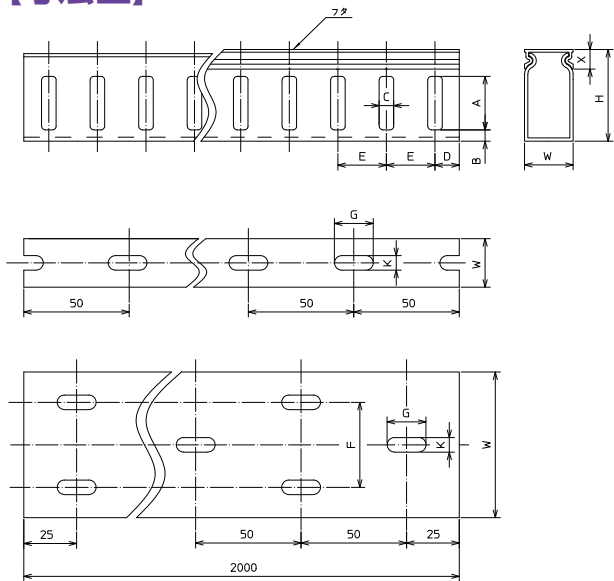

# TD-23-20-H

基本形式

サイズ  
23~1015の間で選定寸法図、寸法表を参考にサイズを選定してください。

長さ指定  
20:2000mm

側面孔形状指定

【寸法図】

【寸法表】

| 形式           | 寸法 | W (mm) | H (mm) | X (mm) | A (mm) | B (mm) | C (mm) | D (mm) | E (mm) | F (mm) | G (mm) | K (mm) | 電線収納本数(目安)<br>IV線2mm | 個/箱<br>当り | 標準価格<br>(税抜) |
|--------------|----|--------|--------|--------|--------|--------|--------|--------|--------|--------|--------|--------|----------------------|-----------|--------------|
| TD-23-20-H   |    | 18     | 25     | 5.5    | 10     | 6      | 6      | 10     | 20     |        | 12     | 4      | 20                   | 50        | 1,094円       |
| TD-N23-20-H  |    | 20     | 30     | 5.5    | 12     | 6      | 9      | 10     | 20     |        | 12     | 4      | 25                   | 50        | 1,574円       |
| TD-33-20-H   |    | 30     | 30     | 12.1   | 12     | 9      | 9      | 10     | 20     |        | 16     | 6      | 35                   | 40        | 1,599円       |
| TD-24-20-H   |    | 25     | 40     | 12.1   | 19     | 6      | 9      | 10     | 20     |        | 16     | 6      | 40                   | 40        | 1,539円       |
| TD-34-20-H   |    | 30     | 40     | 9.1    | 19     | 6      | 9      | 10     | 20     |        | 16     | 6      | 50                   | 40        | 1,643円       |
| TD-44-20-H   |    | 40     | 40     | 11.8   | 19     | 6      | 9      | 10     | 20     |        | 16     | 6      | 65                   | 40        | 1,814円       |
| TD-64-20-H   |    | 60     | 40     | 14.3   | 19     | 6      | 9      | 10     | 20     | 35     | 16     | 6      | 100                  | 20        | 2,531円       |
| TD-74-20-H   |    | 70     | 60     | 14     | 19     | 6      | 9      | 10     | 20     | 35     | 16     | 6      | 110                  | 20        | 2,668円       |
| TD-26-20-H   |    | 25     | 60     | 12.1   | 38     | 6      | 9      | 10     | 20     |        | 16     | 6      | 60                   | 40        | 1,777円       |
| TD-36-20-H   |    | 30     | 60     | 12.1   | 38     | 6      | 9      | 10     | 20     |        | 16     | 6      | 70                   | 30        | 2,051円       |
| TD-46-20-H   |    | 40     | 60     | 11.8   | 38     | 6      | 9      | 10     | 20     |        | 16     | 6      | 100                  | 30        | 2,088円       |
| TD-56-20-H   |    | 52     | 60     | 13.5   | 38     | 6      | 9      | 10     | 20     |        | 16     | 6      | 125                  | 20        | 2,361円       |
| TD-66-20-H   |    | 60     | 60     | 14.3   | 38     | 6      | 9      | 10     | 20     | 35     | 16     | 6      | 160                  | 20        | 2,705円       |
| TD-76-20-H   |    | 70     | 60     | 14     | 38     | 6      | 9      | 10     | 20     | 35     | 16     | 6      | 170                  | 20        | 2,976円       |
| TD-86-20-H   |    | 80     | 60     | 16.5   | 38     | 6      | 9      | 10     | 20     | 35     | 16     | 6      | 190                  | 20        | 4,105円       |
| TD-106-20-H  |    | 100    | 60     | 15     | 38     | 6      | 9      | 10     | 20     | 35     | 16     | 6      | 240                  | 10        | 4,354円       |
| TD-28-20-H   |    | 25     | 80     | 10.1   | 58     | 7      | 9      | 10     | 20     |        | 16     | 6      | 80                   | 24        | 3,625円       |
| TD-38-20-H   |    | 30     | 80     | 12.1   | 58     | 7      | 9      | 10     | 20     |        | 16     | 6      | 100                  | 24        | 3,797円       |
| TD-48-20-H   |    | 40     | 80     | 11.8   | 58     | 7      | 9      | 10     | 20     |        | 16     | 6      | 110                  | 18        | 4,209円       |
| TD-58-20-H   |    | 52     | 80     | 10.8   | 58     | 7      | 9      | 10     | 20     |        | 16     | 6      | 170                  | 12        | 4,482円       |
| TD-68-20-H   |    | 60     | 80     | 14.3   | 58     | 7      | 9      | 10     | 20     | 35     | 16     | 6      | 200                  | 12        | 4,720円       |
| TD-88-20-H   |    | 80     | 80     | 16.5   | 58     | 7      | 9      | 10     | 20     | 35     | 16     | 6      | 260                  | 14        | 5,267円       |
| TD-108-20-H  |    | 100    | 80     | 15     | 58     | 7      | 9      | 10     | 20     | 35     | 16     | 6      | 320                  | 8         | 5,816円       |
| TD-210-20-H  |    | 25     | 100    | 12.1   | 77     | 7      | 9      | 10     | 20     |        | 16     | 6      | 90                   | 20        | 3,730円       |
| TD-310-20-H  |    | 30     | 100    | 10.1   | 77     | 7      | 9      | 10     | 20     |        | 16     | 6      | 110                  | 20        | 4,729円       |
| TD-410-20-H  |    | 40     | 100    | 11.8   | 77     | 7      | 9      | 10     | 20     |        | 16     | 6      | 160                  | 18        | 4,893円       |
| TD-610-20-H  |    | 60     | 100    | 14.3   | 77     | 7      | 9      | 10     | 20     | 35     | 16     | 6      | 240                  | 12        | 5,267円       |
| TD-810-20-H  |    | 80     | 100    | 16.5   | 77     | 7      | 9      | 10     | 20     | 35     | 16     | 6      | 320                  | 12        | 5,816円       |
| TD-1010-20-H |    | 100    | 100    | 15     | 77     | 7      | 9      | 10     | 20     | 40     | 16     | 6      | 400                  | 6         | 6,328円       |
| TD-1015-20-H |    | 100    | 150    | 15     | 123    | 10     | 9      | 10     | 20     | 40     | 16     | 6      | 600                  | 4         | 12,517円      |