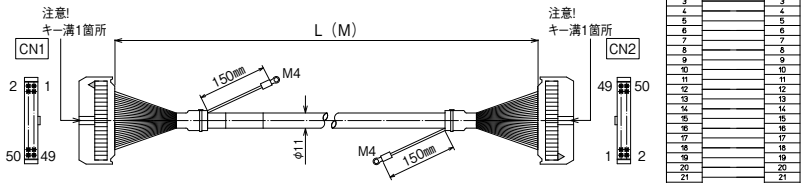

※納期につきましてはお問合せください。

【ケーブル図】

CN1
メーカー：オムロン
形式：XG4M-4030-T

CN2
メーカー：オムロン
形式：XG4M-4030-T

- シールド電線使用
- ストレート形状40極
- コネクタ両端 オムロン製
MILコネクタ1:1結線

CN1	結線図	CN2
1		1
2		2
3		3
4		4
5		5
6		6
7		7
8		8
9		9
10		10
11		11
12		12
13		13
14		14
15		15
16		16
17		17
18		18
19		19
20		20
21		21
22		22
23		23
24		24
25		25
26		26
27		27
28		28
29		29
30		30
31		31
32		32
33		33
34		34
35		35
36		36
37		37
38		38
39		39
40		40

【注文形式】

KBS-1T50-□MB

ケーブル長

ケーブル形式	ケーブル長	質量	標準価格(税抜)
KBS-1T50-0.5MB	0.5m	約115g	5,310円
KBS-1T50-1MB	1m	約195g	5,960円
KBS-1T50-1.5MB	1.5m	約265g	6,630円
KBS-1T50-2MB	2m	約340g	7,250円
KBS-1T50-3MB	3m	約520g	8,570円
KBS-1T50-5MB	5m	約830g	11,180円

※納期につきましてはお問合せください。

【ケーブル図】

CN1
メーカー：オムロン
形式：XG4M-5030-T

CN2
メーカー：オムロン
形式：XG4M-5030-T

- シールド電線使用
- ストレート形状50極
- コネクタ両端 オムロン製
MILコネクタ1:1結線

CN1	結線図	CN2
1		1
2		2
3		3
4		4
5		5
6		6
7		7
8		8
9		9
10		10
11		11
12		12
13		13
14		14
15		15
16		16
17		17
18		18
19		19
20		20
21		21
22		22
23		23
24		24
25		25
26		26
27		27
28		28
29		29
30		30
31		31
32		32
33		33
34		34
35		35
36		36
37		37
38		38
39		39
40		40
41		41
42		42
43		43
44		44
45		45
46		46
47		47
48		48
49		49
50		50