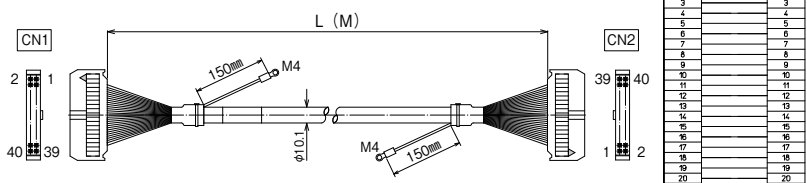

※納期につきましてはお問合せください。

【ケーブル図】

CN1
メーカー：オムロン
形式：XG4M-2030-T

CN2
メーカー：オムロン
形式：XG4M-2030-T

- シールド電線使用
- ストレート形状20極
- コネクタ両端 オムロン製
MILコネクタ1:1結線

CN1	結線図	CN2
1		1
2		2
3		3
4		4
5		5
6		6
7		7
8		8
9		9
10		10
11		11
12		12
13		13
14		14
15		15
16		16
17		17
18		18
19		19
20		20

【注文形式】

KBS-1T40-□MB

ケーブル長

ケーブル形式	ケーブル長	質量	標準価格(税抜)
KBS-1T40-0.5MB	0.5m	約100g	4,350円
KBS-1T40-1MB	1m	約160g	4,810円
KBS-1T40-1.5MB	1.5m	約250g	5,310円
KBS-1T40-2MB	2m	約300g	5,760円
KBS-1T40-3MB	3m	約430g	6,730円
KBS-1T40-5MB	5m	約680g	8,640円

※納期につきましてはお問合せください。

【ケーブル図】

CN1
メーカー：オムロン
形式：XG4M-4030-T

CN2
メーカー：オムロン
形式：XG4M-4030-T

- シールド電線使用
- ストレート形状40極
- コネクタ両端 オムロン製
MILコネクタ1:1結線

CN1	結線図	CN2
1		1
2		2
3		3
4		4
5		5
6		6
7		7
8		8
9		9
10		10
11		11
12		12
13		13
14		14
15		15
16		16
17		17
18		18
19		19
20		20
21		21
22		22
23		23
24		24
25		25
26		26
27		27
28		28
29		29
30		30
31		31
32		32
33		33
34		34
35		35
36		36
37		37
38		38
39		39
40		40