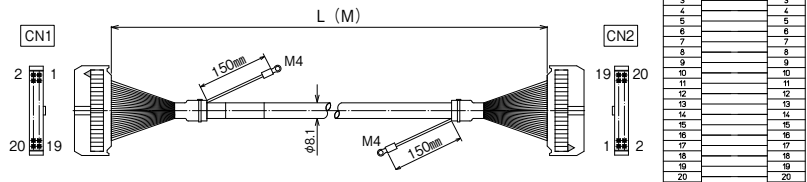

KBS-1T□-□MB

【注文形式】

KBS-1T20-□MB

ケーブル長

ケーブル形式	ケーブル長	質量	標準価格(税抜)
KBS-1T20-0.5MB	0.5m	約65g	2,620円
KBS-1T20-1MB	1m	約110g	2,990円
KBS-1T20-1.5MB	1.5m	約150g	3,410円
KBS-1T20-2MB	2m	約190g	3,830円
KBS-1T20-3MB	3m	約285g	4,580円
KBS-1T20-5MB	5m	約455g	6,170円

※納期につきましてはお問合せください。

【ケーブル図】

CN1
メーカー：オムロン
形式：XG4M-2030-T

CN2
メーカー：オムロン
形式：XG4M-2030-T

- シールド電線使用
- ストレート形状20極
- コネクタ両端 オムロン製
MILコネクタ1:1結線

CN1	結線図	CN2
1		1
2		2
3		3
4		4
5		5
6		6
7		7
8		8
9		9
10		10
11		11
12		12
13		13
14		14
15		15
16		16
17		17
18		18
19		19
20		20

【注文形式】

KBS-1T40-□MB

ケーブル長

ケーブル形式	ケーブル長	質量	標準価格(税抜)
KBS-1T40-0.5MB	0.5m	約100g	4,350円
KBS-1T40-1MB	1m	約160g	4,810円
KBS-1T40-1.5MB	1.5m	約250g	5,310円
KBS-1T40-2MB	2m	約300g	5,760円
KBS-1T40-3MB	3m	約430g	6,730円
KBS-1T40-5MB	5m	約680g	8,640円

※納期につきましてはお問合せください。

【ケーブル図】

CN1
メーカー：オムロン
形式：XG4M-4030-T

CN2
メーカー：オムロン
形式：XG4M-4030-T

- シールド電線使用
- ストレート形状40極
- コネクタ両端 オムロン製
MILコネクタ1:1結線

CN1	結線図	CN2
1		1
2		2
3		3
4		4
5		5
6		6
7		7
8		8
9		9
10		10
11		11
12		12
13		13
14		14
15		15
16		16
17		17
18		18
19		19
20		20
21		21
22		22
23		23
24		24
25		25
26		26
27		27
28		28
29		29
30		30
31		31
32		32
33		33
34		34
35		35
36		36
37		37
38		38
39		39
40		40